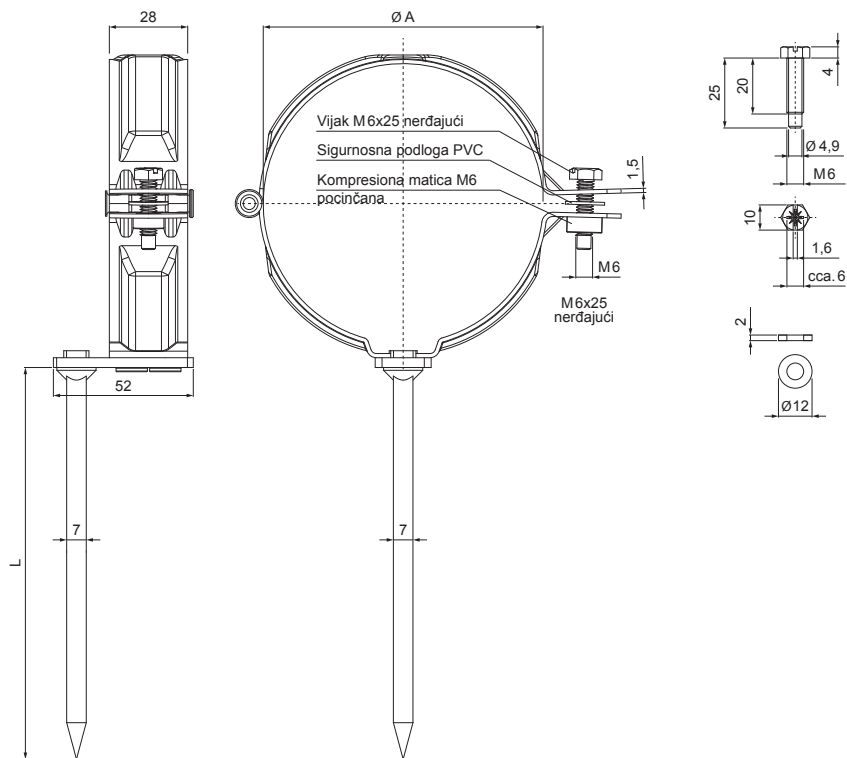

TEHNIČKI LIST

ŠELNA SA KLINOM 300 MM

P-PODD

AN Pocink obojeni – Antracit – RAL 7016

INDEKS	SMENA	DATUM	POTPIS	KJG QUALITY®	Scan code for 3D model				
MARKA MAT.							K.O.	TEŽINA kg	RAZMERE
DIM.-POLUPROIZVOD									
PROPORCIJE UREĐAJA					STN	BROJ KAT.			
IZRADIO Ing. Kluska M.				BELEŠKA	BR.POZICIJE				
PROVERIO									
TEHNOL.		TEHNOL.		STARI CRTEŽ	BR.CRTEŽA				
NAZIV					Broj listova	P-PODD			
Šelna sa klinom 300 mm						List			

Kreirano: 21.04.2026 02:17:31

Tehničke promene moguće

Dimenzije [mm]		
Nominalna veličina	Ø A	L
100	100	300