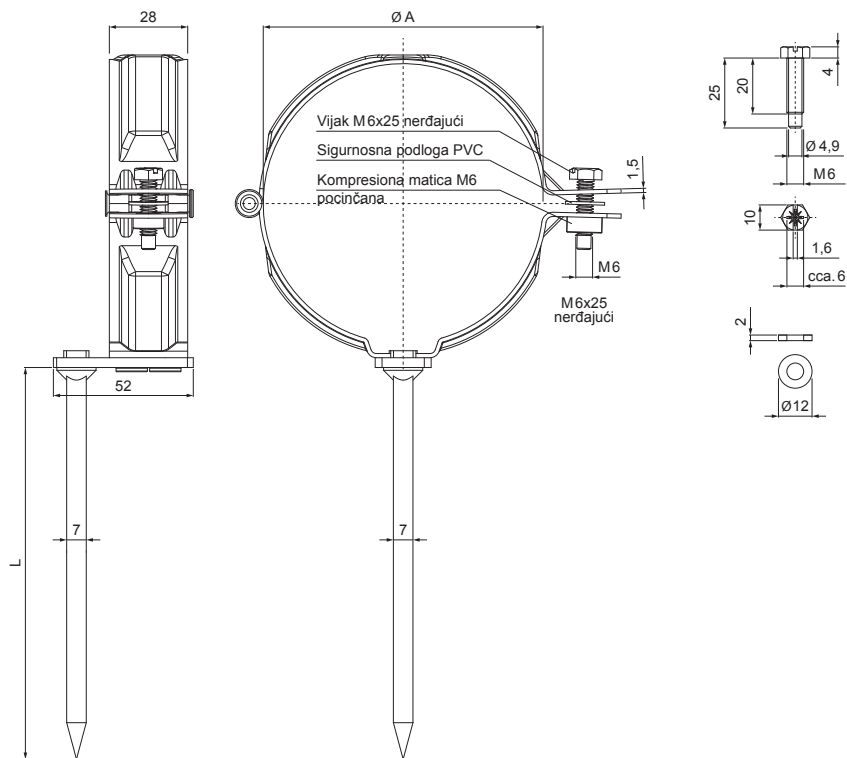

TEHNIČKI LIST

ŠELNA SA KLINOM 300 MM

P-PODD

AN Pocink obojeni – Antracit – RAL 7016

INDEKS	SMENA	DATUM	POTPIS	KJG QUALITY®	Scan code for 3D model	
MARKA MAT.						
DIM.-POLUPROIZVOD						
PROPORCIJE UREĐAJA					STN	BROJ KAT.
IZRADIO Ing. Kluska M.				BELEŠKA	BR.POZICIJE	
PROVERIO						
TEHNOL.		TEHNOL.		STARI CRTEŽ	BR.CRTEŽA	
NAZIV					Broj listova	P-PODD
Šelna sa klinom 300 mm						List

Kreirano: 21.04.2026 02:17:31

Tehničke promene moguće

Dimenzije [mm]		
Nominalna veličina	Ø A	L
100	100	300