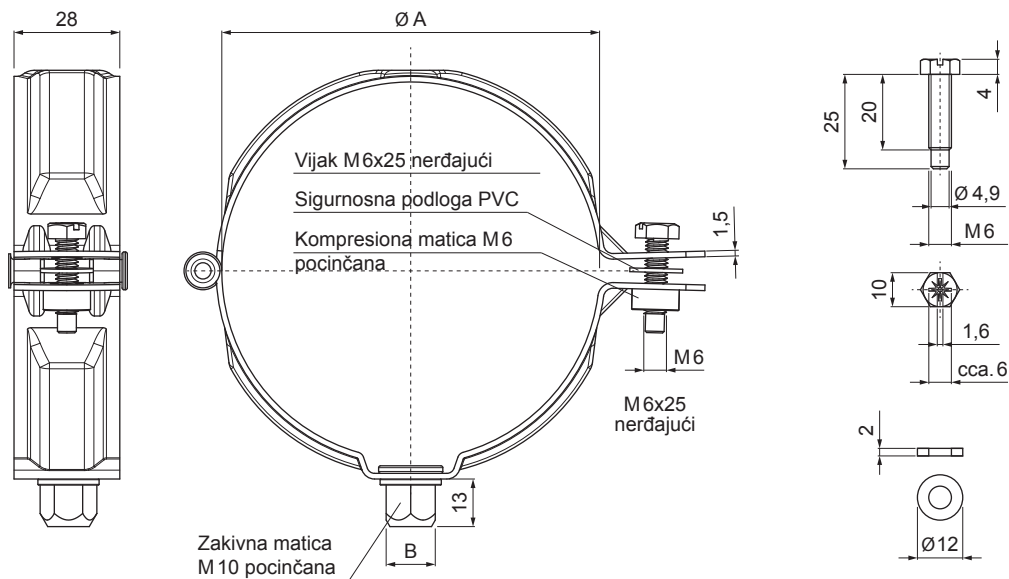

TEHNIČKI LIST

ŠELNA S NAVOJEM M 10

P-POB

OC Pocink obojeni – Vinsko crvena – RAL 3009

Dimenzije [mm]		
Nominalna veličina	Ø A	B
60	60	13
80	80	13
100	100	13
120	120	13
150	150	13

INDEKS	SMENA	DATUM	POTPIS	KJG QUALITY®	Scan code for 3D model	
MARKA MAT.						
DIM.-POLUPROIZVOD				PROPORCIJE UREĐAJA	STN	BROJ KAT.
IZRADIO	Ing. Kluska M.			PROVERIO	BELEŠKA	BR.POZICIJE
TEHNOL.		TEHNOL.		STARI CRTEŽ		BR.CRTEŽA
NAZIV	Šelna s navojem M 10			Broj listova	P-POB	List