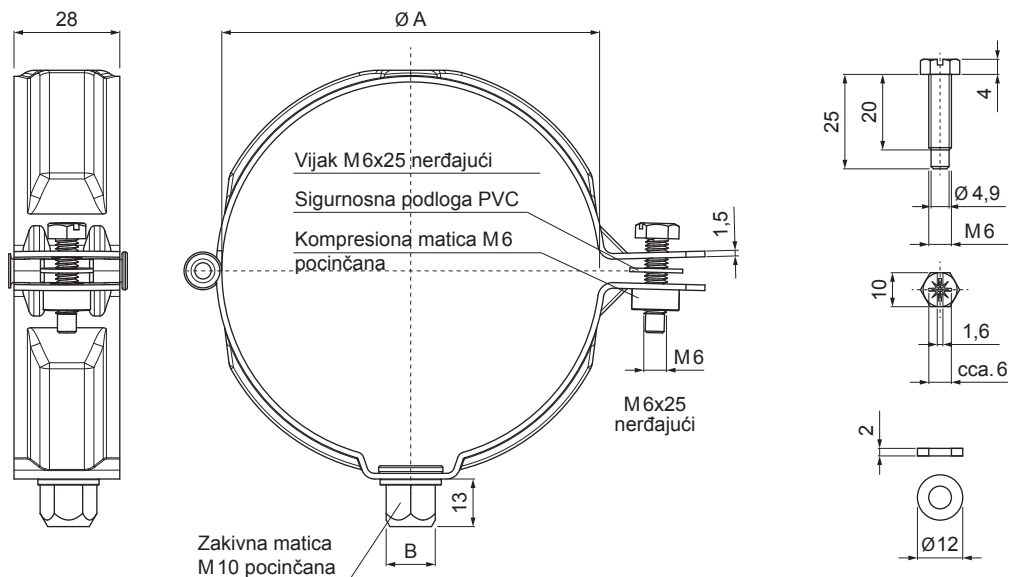

TEHNIČKI LIST

ŠELNA S NAVOJEM M 10

P-POB

BH Pocink obojeni – Silver – RAL 9006

Dimenzije [mm]		
Nominalna veličina	Ø A	B
60	60	13
80	80	13
100	100	13
120	120	13
150	150	13

INDEKS	SMENA	DATUM	POTPIS	KJG QUALITY®	Scan code for 3D model
MARKA MAT.					
DIM.-POLUPROIZVOD					
PROPORCIJE UREĐAJA				STN	BROJ KAT.
IZRADIO	Ing. Kluska M.			BELEŠKA	BR.POZICIJE
PROVERIO					
TEHNOL.	TEHNOL.			STARI CRTEŽ	BR.CRTEŽA
NAZIV				Broj listova	List
Šelna s navojem M 10				P-POB	