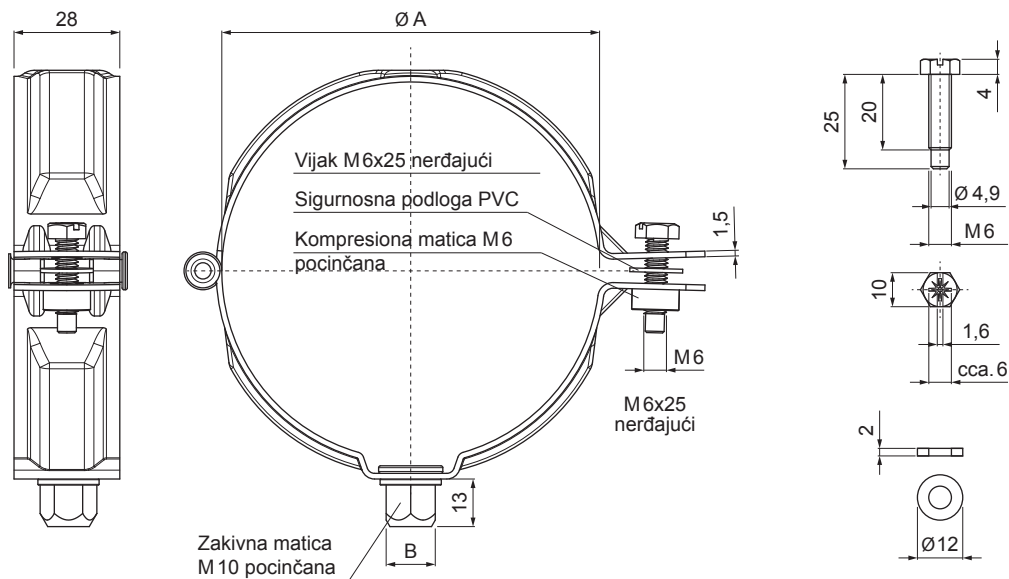

TEHNIČKI LIST

ŠELNA S NAVOJEM M 10

P-POB

BH Pocink obojeni – Silver – RAL 9006

Dimenzije [mm]		
Nominalna veličina	Ø A	B
60	60	13
80	80	13
100	100	13
120	120	13
150	150	13

INDEKS	SMENA	DATUM	POTPIS	KJG QUALITY®	Scan code for 3D model			
MARKA MAT.							TEŽINA kg	RAZMERE
DIM.-POLUPROIZVOD				STN	BROJ KAT.			
IZRADIO Ing. Kluska M.				BELEŠKA	BR.POZICIJE			
PROVERIO				STARI CRTEŽ	BR.CRTEŽA			
TEHNOL.	TEHNOL.			NAZIV	Broj listova	P-POB List		
				Šelna s navojem M 10				

Kreirano: 20.04.2026 21:45:45

Tehničke promene moguće