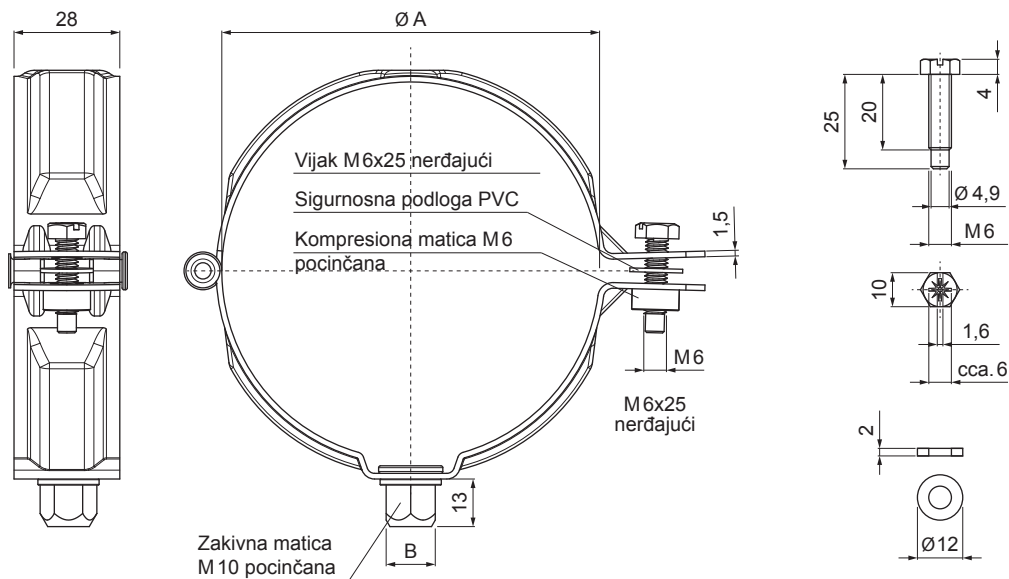

# ŠELNA S NAVOJEM M 10

P-POB

**PS** Pocink obojeni – Prašinasto siva – RAL 7037

Dimenzije [mm]		
Nominalna veličina	Ø A	B
60	60	13
80	80	13
100	100	13
120	120	13
150	150	13

INDEKS	SMENA	DATUM	POTPIS	  	
MARKA MAT.			K.O.		TEŽINA kg
DIM.-POLUPROIZVOD				STN	RAZMERE
PROPORCIJE UREĐAJA				BELEŠKA	BROJ KAT.
IZRADIO	Ing. Kluska M.				BR.POZICIJE
PROVERIO					
TEHNOL.	TEHNOL.			STARI CRTEŽ	BR.CRTEŽA
NAZIV				Broj listova	List
Šelna s navojem M 10				P-POB	