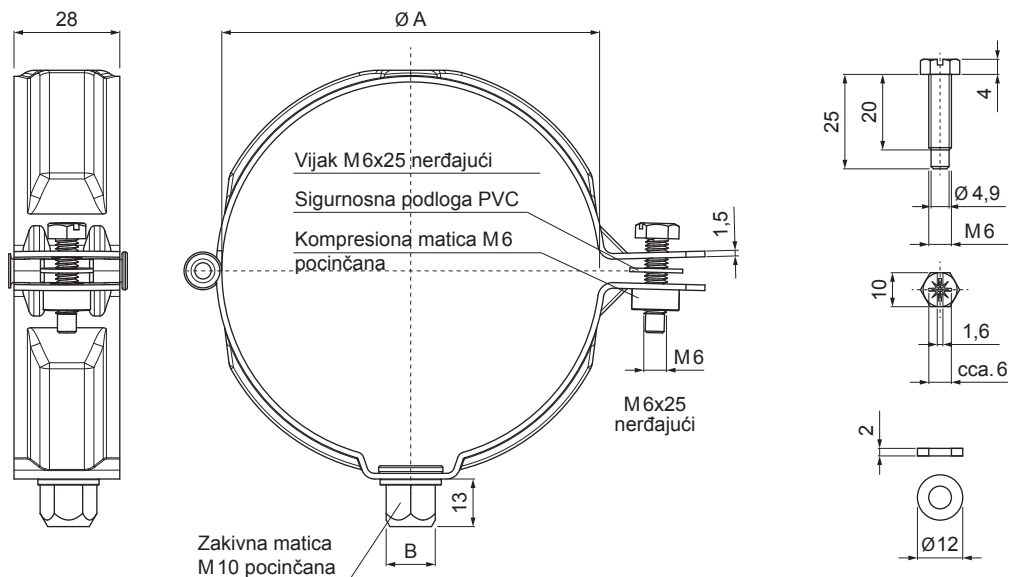

TEHNIČKI LIST

ŠELNA S NAVOJEM M 10

P-POB

MM Pocink obojeni – Metalik bakarna – RAL extra

Dimenzije [mm]		
Nominalna veličina	Ø A	B
60	60	13
80	80	13
100	100	13
120	120	13
150	150	13

INDEKS	SMENA	DATUM	POTPIS	KJG QUALITY®	Scan code for 3D model	
MARKA MAT.						
DIM.-POLUPROIZVOD				STN	BROJ KAT.	
PROPORCIJE UREĐAJA				BELEŠKA	BR. POZICIJE	
IZRADIO Ing. Kluska M.				STARI CRTEŽ	BR. CRTEŽA	
PROVERIO				TEHNOL.		
TEHNOL.				NAZIV	Broj listova	P-POB List
				Šelna s navojem M 10		