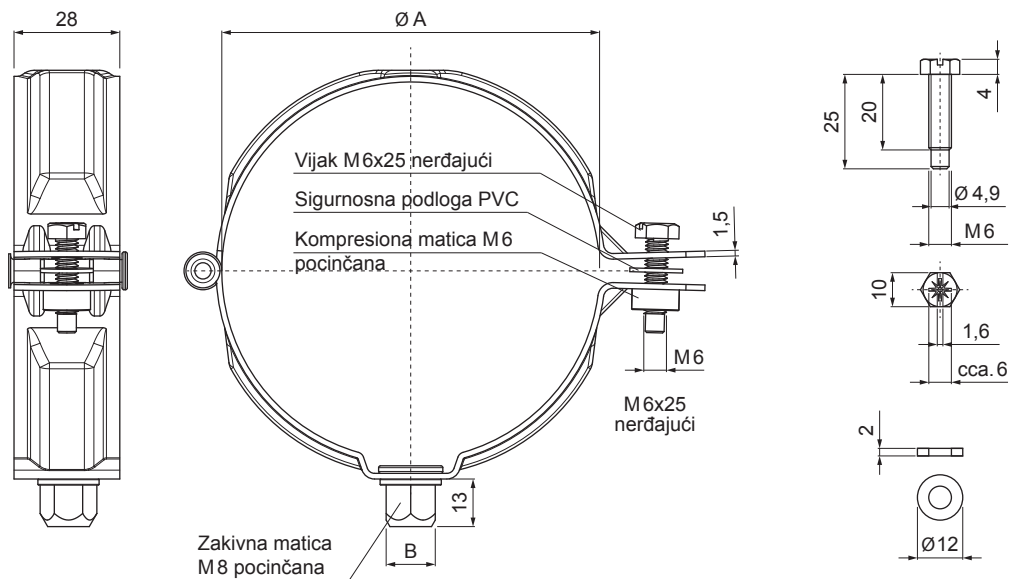

TEHNIČKI LIST

ŠELNA S NAVOJEM M8

IT-POB

AN Pocink obojeni – Antracit – RAL 7016

Dimenzije [mm]		
Nominalna veličina	$\varnothing A$	B
60	60	11
80	80	11
100	100	11
120	120	11
150	150	11

INDEKS	SMENA	DATUM	POTPIS	KJG QUALITY®		Scan code for 3D model
MARKA MAT.				K.O.	TEŽINA kg	RAZMERE
DIM.-POLUPROIZVOD					STN	BROJ KAT.
PROPORCIJE UREĐAJA					BELEŠKA	BR.POZICIJE
IZRADIO Ing. Kluska M.						
PROVERIO						
TEHNOL.	TEHNOL.				STARI CRTEŽ	BR.CRTEŽA
NAZIV	Šelna s navojem M8			Broj listova	IT-POB	List