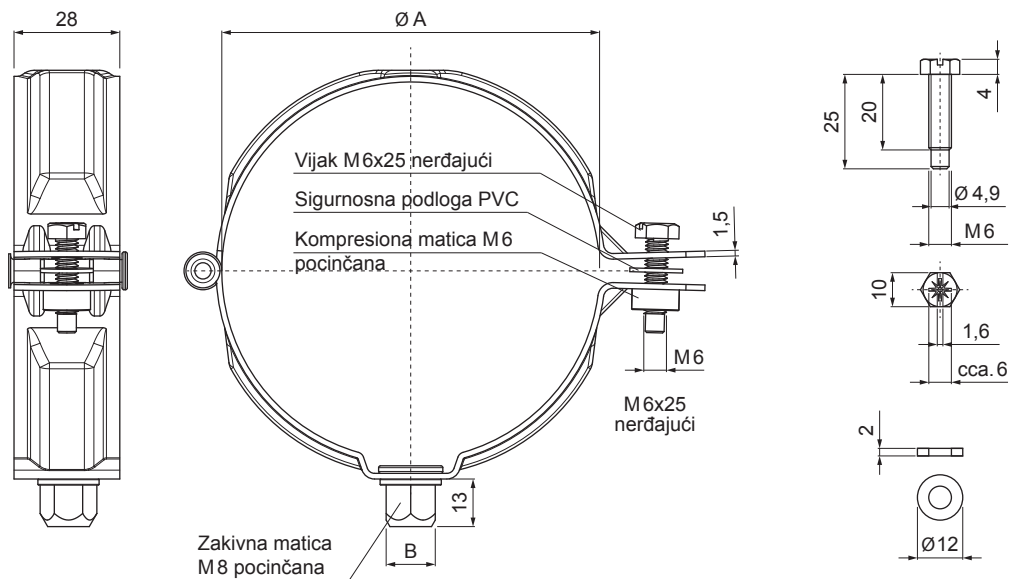

# ŠELNA S NAVOJEM M8

IT-POB

**BH** Pocink obojeni – Silver – RAL 9006

Dimenzije [mm]		
Nominalna veličina	Ø A	B
60	60	11
80	80	11
100	100	11
120	120	11
150	150	11

INDEKS	SMENA	DATUM	POTPIS	<b>KJG</b> QUALITY®	Scan code for 3D model	
MARKA MAT.						
DIM.-POLUPROIZVOD			K.O.	TEŽINA kg	RAZMERE	
PROPORCIJE UREĐAJA				STN	BROJ KAT.	
IZRADIO	Ing. Kluska M.			BELEŠKA	BR.POZICIJE	
PROVERIO						
TEHNOL.	TEHNOL.			STARI CRTEŽ	BR.CRTEŽA	
NAZIV	Šelna s navojem M8			Broj listova	IT-POB	List