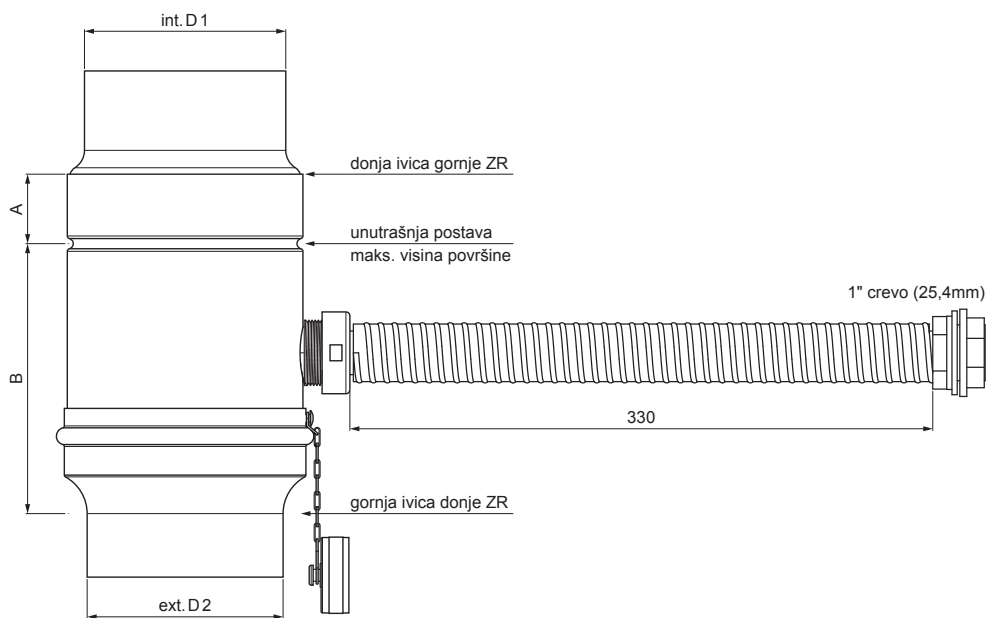

TEHNIČKI LIST

ZADRŽAČ VODE SA CREVOM

P-PZVHA

PS Boja : Plocink obojeni – Prašinasto siva – RAL 7037
Materijal: Aluminijum – Natur

INDEKS	SMENA	DATUM	POTPIS	KJG QUALITY®	Scan code for 3D model	
MARKA MAT.						
DIM.–POLUPROIZVOD						
PROPORCIJE UREĐAJA					STN	BROJ KAT.
IZRADIO	Ing. Kluska M.			BELEŠKA	BR.POZICIJE	
PROVERIO						
TEHNOL.		TEHNOL.		STARI CRTEŽ	BR.CRTEŽA	
NAZIV				P-PZVHA		
Zadržrač vode sa crevom				Broj listova	List	

Kreirano: 06.06.2026 14:27:52

Tehničke promene moguće

Dimenzije [mm]				
Nominalna veličina	Ø D 1	Ø D 2	A	B
120	120,1	119,4	65	130