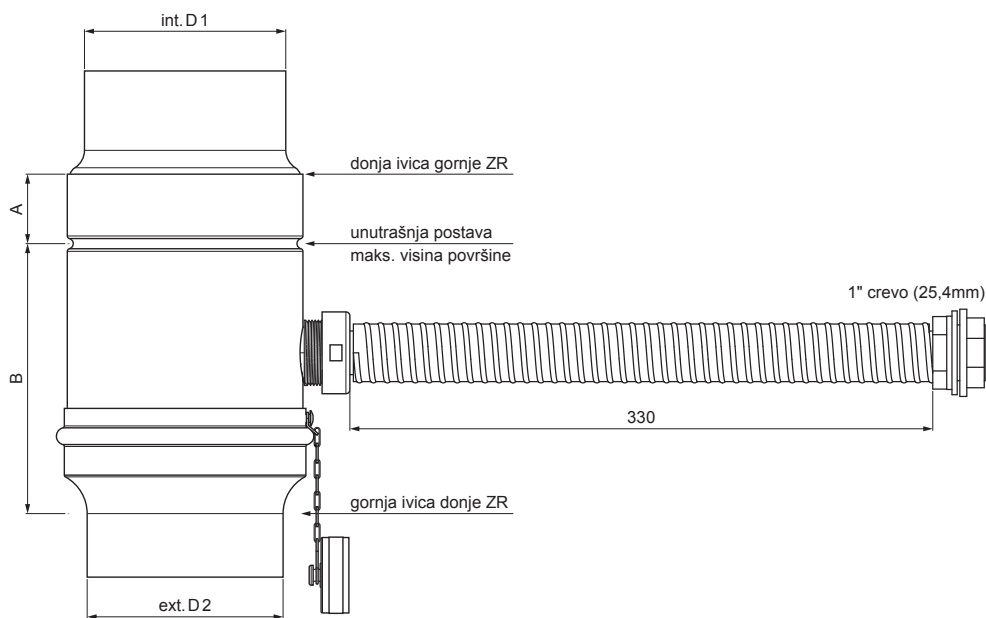

TEHNIČKI LIST

ZADRŽAČ VODE SA CREVOM

P-PZVHA

PS Boja : Plocink obojeni – Prašinasto siva – RAL 7037
Materijal: Aluminijum – Natur

INDEKS	SMENA	DATUM	POTPIS	KJG QUALITY®	Scan code for 3D model	
MARKA MAT.						
DIM.-POLUPROIZVOD						
PROPORCIJE UREĐAJA					STN	BROJ KAT.
IZRADIO Ing. Kluska M.				BELEŠKA	BR.POZICIJE	
PROVERIO						
TEHNOL.		TEHNOL.		STARI CRTEŽ	BR.CRTEŽA	
NAZIV				P-PZVHA		
Zadržrač vode sa crevom				Broj listova	List	

Kreirano: 20.01.2026 00:00:25

Tehničke promene moguće

Dimenzije [mm]				
Nominalna veličina	Ø D 1	Ø D 2	A	B
120	120,1	119,4	65	130