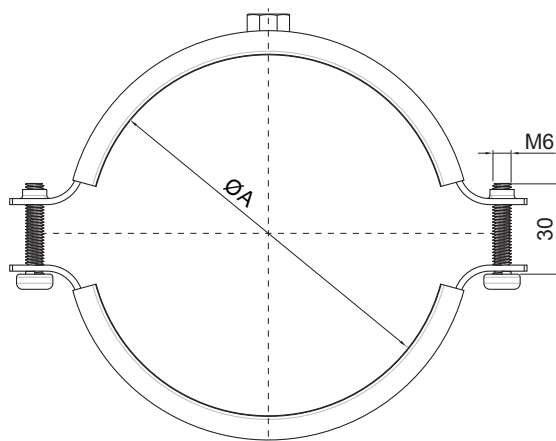

## P-POB-OZR

BOČNI PRIKAZ

PREDNJI PRIKAZ

PRIKAZ OD GORE

**P** Pocink – Natur

INDEKS	SMENA	DATUM	POTPIS				
MARKA MAT.						K.O.	TEŽINA kg
DIM.-POLUPROIZVOD						STN	BROJ KAT.
PROPORCIJE UREĐAJA						BELEŠKA	BR. POZICIJE
IZRADIO Ing. Kluska M.						STARI CRTEŽ	BR. CRTEŽA
PROVERIO							
TEHNOL.		TEHNOL.					
NAZIV Šelna sa gumom M 10				P-POB-OZR			
				Broj listova		List	

Kreirano: 22.04.2026 09:36:20

Tehničke promene moguće

Dimenzije [mm]	
Nominalna veličina	Ø A
80	78
100	98
120	120