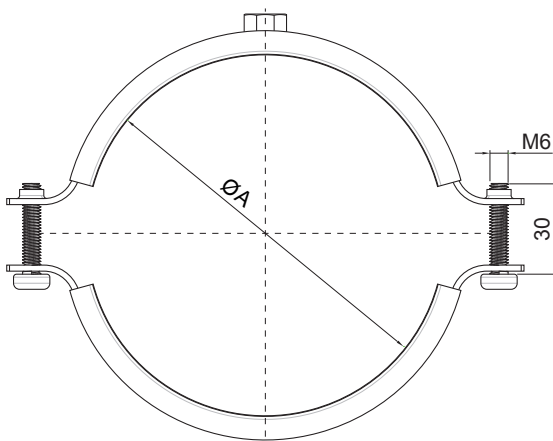

TEHNIČKI LIST

ŠELNA SA GUMOM M 10

P-POB-OZR

BOČNI PRIKAZ

PREDNJI PRIKAZ

PRIKAZ OD GORE

P Pocink – Natur

Dimenzije [mm]	
Nominalna veličina	Ø A
80	78
100	98
120	120

INDEKS	SMENA	DATUM	POTPIS		
MARKA MAT.		K.O.			
DIM.-POLUPROIZVOD			TEŽINA kg	RAZMERE	
PROPORCIJE UREĐAJA			STN	BROJ KAT.	
IZRADIO	Ing. Kluska M.		BELEŠKA	BR.POZICIJE	
TEHNOL.		TEHNOL.	STARI CRTEŽ	BR.CRTEŽA	
NAZIV			Broj listova	P-POB-OZR	List
Šelna sa gumom M 10					