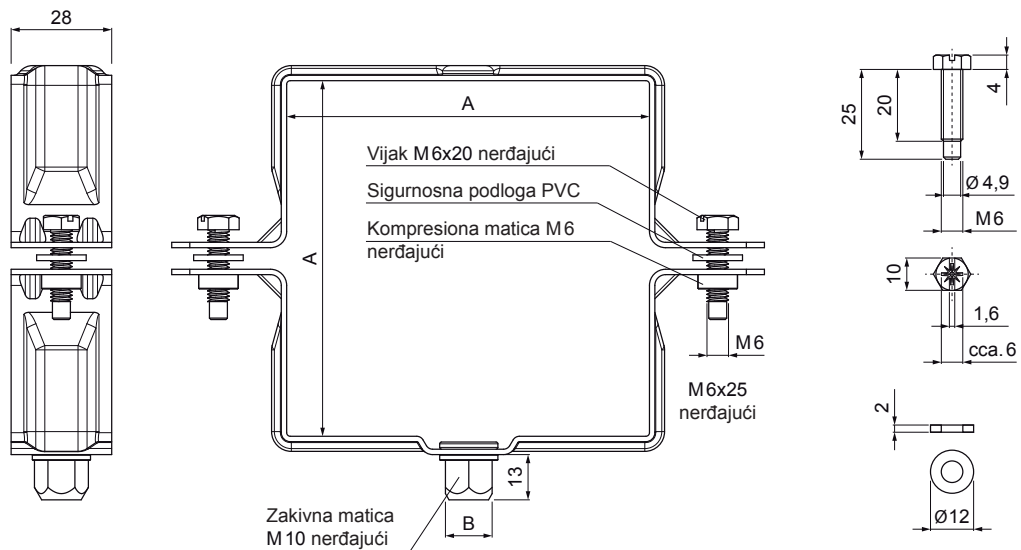

## TZH-TZOBH

**TZ** Cinkotit – Natur

Dimenzije [mm]		
Nominalna veličina	A x A	B
80/80	80 x 80	13
100/100	100 x 100	13
120/120	120 x 120	13

INDEKS	SMENA	DATUM	POTPIS	  
MARKA MAT.				
DIM.-POLUPROIZVOD		K.O.	TEŽINA kg	RAZMERE
PROPORCIJE UREĐAJA			STN	BROJ KAT.
IZRADIO	Ing. Kluska M.		BELEŠKA	BR.POZICIJE
PROVERIO				
TEHNOL.	TEHNOL.		STARI CRTEŽ	BR.CRTEŽA
NAZIV			Broj listova	
Šelna s navojem četvrtasta M 10			TZH-TZOBH	List