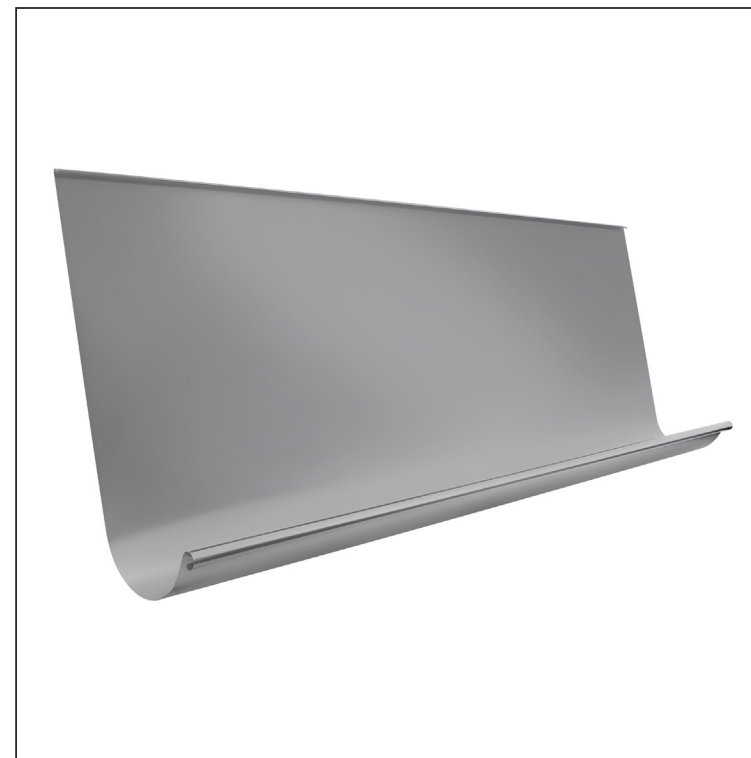

TEHNIČKI LIST

OLUK LEŽEĆI [s=0,70]

W-WZS

SS Aluminijum obojeni – Svetlo siva – RAL 7005

Dimenzije [mm]			
Nominalna veličina	s	* L	L1
670	0,70	500	510

* L – dužina bez savijanja leđa

INDEKS	SMENA	DATUM	POTPIS		
MARKA MAT.					
DIM.-POLUPROIZVOD			K.O.	STN	BROJ KAT.
PROPORCIJE UREĐAJA				BELEŠKA	BR.POZICIJE
IZRADIO Ing. Kluska M.				STARI CRTEŽ	BR.CRTEŽA
PROVERIO		TEHNOL.		NAZIV	Broj listova
Oluk ležeći [s=0,70]				W-WZS	List