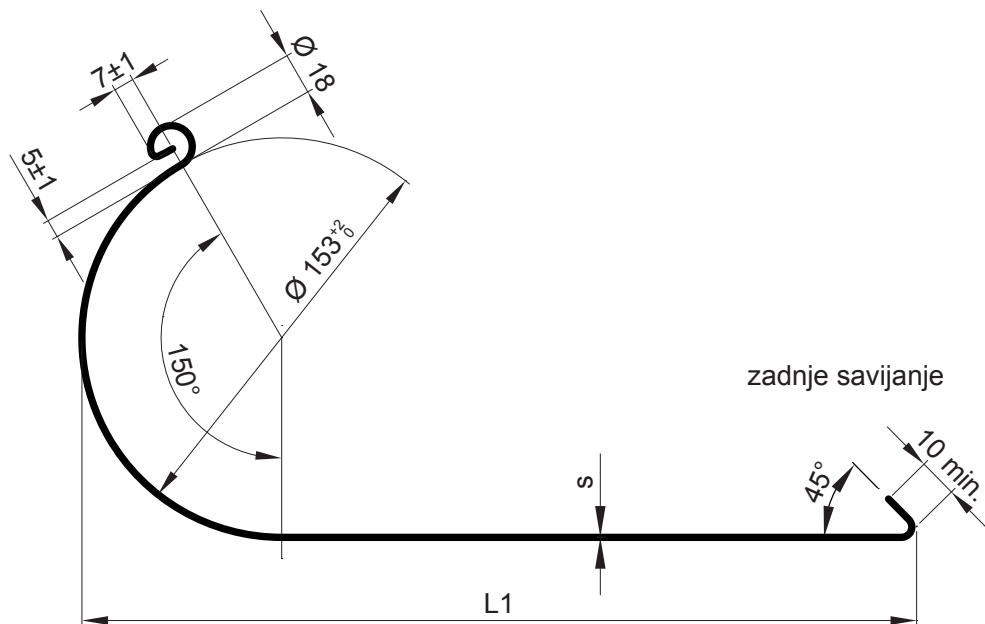

TEHNIČKI LIST

OLUK LEŽEĆI [s=0,70]

W-WZS

SS Aluminijum obojeni – Svetlo siva – RAL 7005

Dimenzije [mm]			
Nominalna veličina	s	* L	L1
700	0,70	530	540

* L – dužina bez savijanja leđa

INDEKS	SMENA	DATUM	POTPIS		
MARKA MAT.					
DIM.–POLUPROIZVOD				STN	BROJ KAT.
PROPORCIJE UREĐAJA				BELEŠKA	BR.POZICIJE
IZRADIO	Ing. Kluska M.			STARI CRTEŽ	BR.CRTEŽA
PROVERIO					
TEHNOL.	TEHNOL.			STARI CRTEŽ	BR.CRTEŽA
NAZIV				Broj listova	List
Oluk ležeći [s=0,70]				W-WZS	