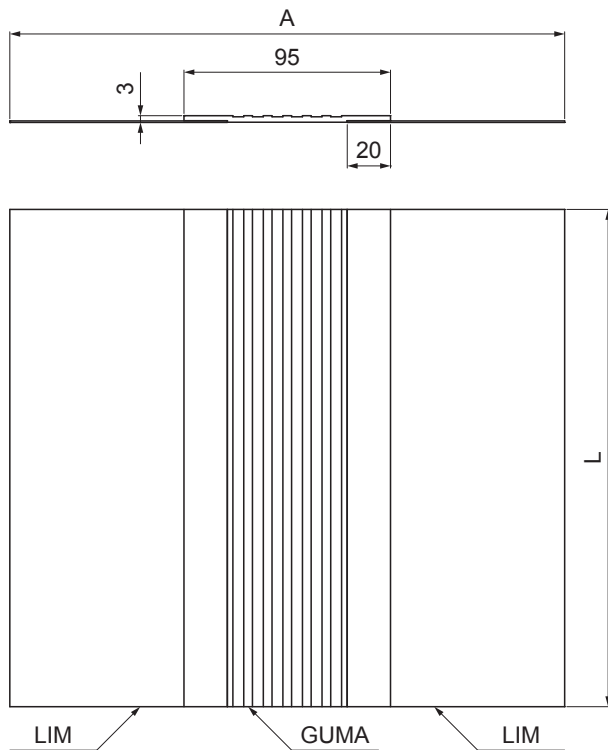

TEHNIČKI LIST

DILATACIONA TRAKA

W-WZDIP

W Aluminijum – Natur

Dimenzije [mm]		
Nominalna veličina	A	L
260	260	3000

INDEKS	SMENA	DATUM	POTPIS	 
MARKA MAT.		K.O.	TEŽINA kg	
DIM.-POLUPROIZVOD				
PROPORCIJE UREĐAJA			STN	BROJ KAT.
IZRADIO	Ing. Kluska M.		BELEŠKA	BR.POZICIJE
PROVERIO				
TEHNOL.	TEHNOL.		STARI CRTEŽ	BR.CRTEŽA
NAZIV			List	
Dilataciona traka			Broj listova	W-WZDIP