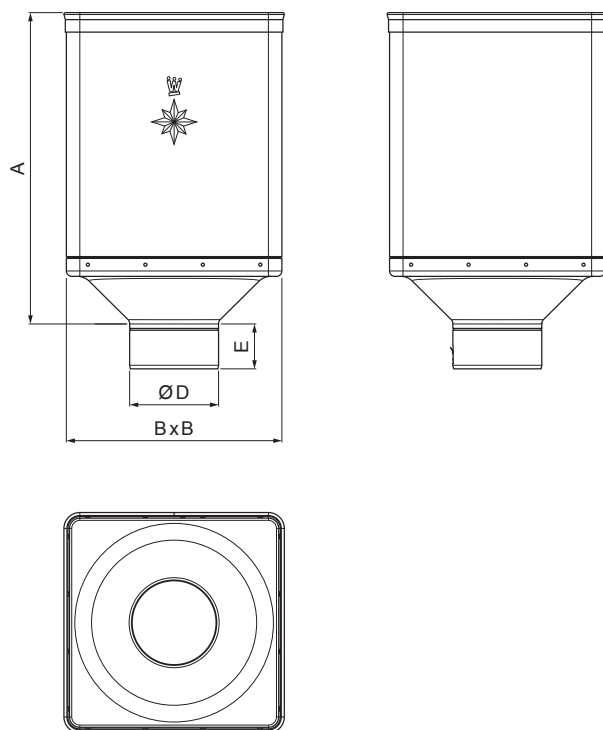

# W-WKLZ DE

**TM** Aluminijum obojeni – Testa di Moro – RAL 8028

Dimenzije [mm]				
Nominalna veličina	A	B	D	E
80	340	240	79	44
100	336	240	99	50
120	333	240	119	60

INDEKS	SMENA	DATUM	POTPIS	  	
MARKA MAT.					
DIM.-POLUPROIZVOD			K.O.	TEŽINA kg	RAZMERE
PROPORCIJE UREĐAJA				STN	BROJ KAT.
IZRADIO	Ing. Kluska M.			BELEŠKA	BR.POZICIJE
PROVERIO					
TEHNOL.	TEHNOL.			STARI CRTEŽ	BR.CRTEŽA
NAZIV				Broj listova	W-WKLZ DE
Sabirni kotlič DESIGN					List 