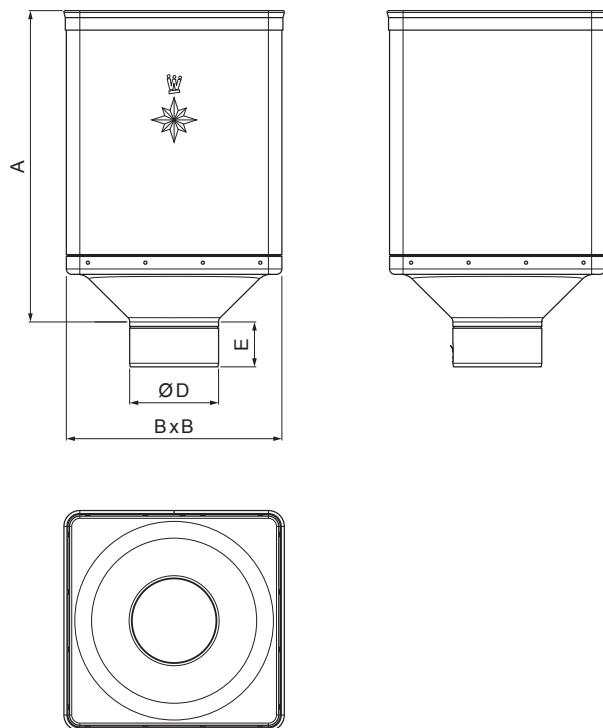

TEHNIČKI LIST

SABIRNI KOTLIČ DESIGN

W-WKLZ DE

SS Aluminijum obojeni – Svetlo siva – RAL 7005

Dimenzije [mm]				
Nominalna veličina	A	B	D	E
80	340	240	79	44
100	336	240	99	50
120	333	240	119	60

INDEKS	SMENA	DATUM	POTPIS	  	
MARKA MAT.					
DIM.-POLUPROIZVOD			K.O.	TEŽINA kg	RAZMERE
PROPORCIJE UREĐAJA				STN	BROJ KAT.
IZRADIO	Ing. Kluska M.			BELEŠKA	BR.POZICIJE
PROVERIO					
TEHNOL.	TEHNOL.			STARI CRTEŽ	BR.CRTEŽA
NAZIV				Broj listova	List
Sabirni kotlič DESIGN				W-WKLZ DE	