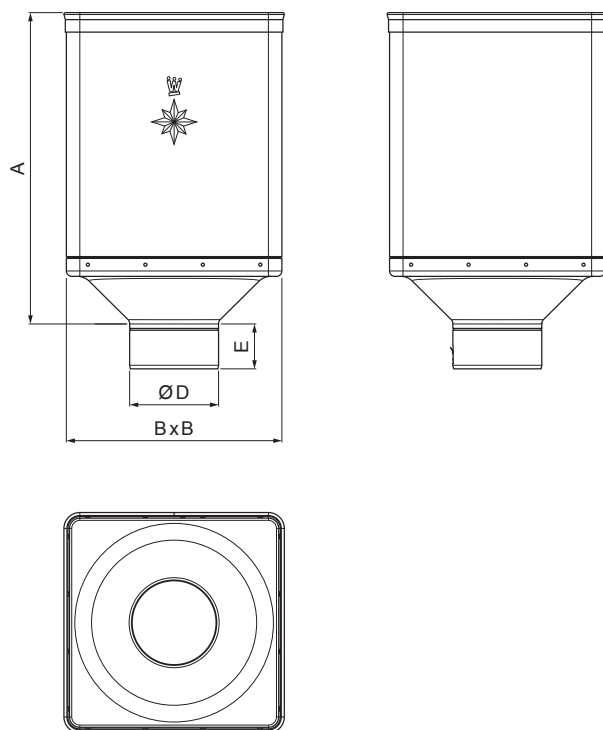

## W-WKLZ DE

**ZH** Aluminijum obojeni – Zeleno smeđa – RAL 7013

Dimenzije [mm]				
Nominalna veličina	A	B	D	E
80	340	240	79	44
100	336	240	99	50
120	333	240	119	60

INDEKS	SMENA	DATUM	POTPIS	  	
MARKA MAT.					
DIM.-POLUPROIZVOD			K.O.	TEŽINA kg	RAZMERE
PROPORCIJE UREĐAJA				STN	BROJ KAT.
IZRADIO	Ing. Kluska M.			BELEŠKA	BR.POZICIJE
PROVERIO					
TEHNOL.	TEHNOL.			STARI CRTEŽ	BR.CRTEŽA
NAZIV				Broj listova	List
Sabirni kotlič DESIGN				W-WKLZ DE	