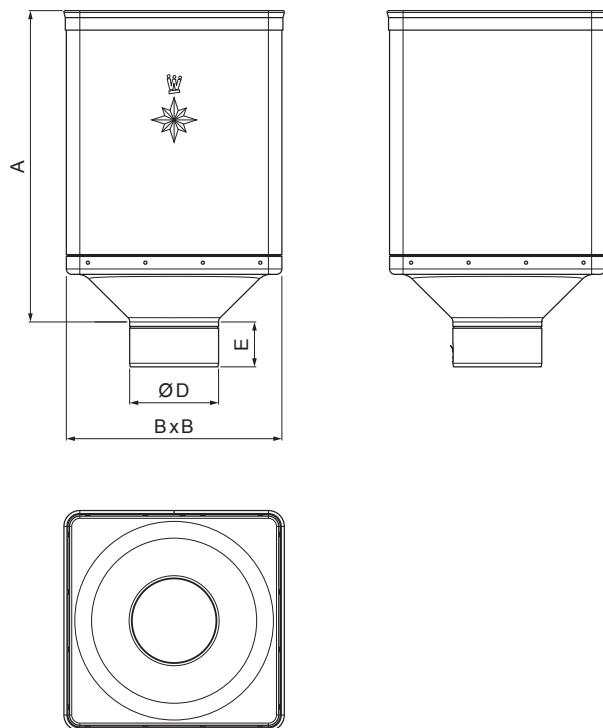

TEHNIČKI LIST

SABIRNI KOTLIČ DESIGN

W-WKLZ DE

BH Aluminijum obojeni – Silver – RAL 9006

Dimenzije [mm]				
Nominalna veličina	A	B	D	E
80	340	240	79	44
100	336	240	99	50
120	333	240	119	60

INDEKS	SMENA	DATUM	POTPIS	 	
MARKA MAT.					
DIM.-POLUPROIZVOD			K.O.	TEŽINA kg	RAZMERE
PROPORCIJE UREĐAJA				STN	BROJ KAT.
IZRADIO	Ing. Kluska M.			BELEŠKA	BR.POZICIJE
PROVERIO					
TEHNOL.	TEHNOL.			STARI CRTEŽ	BR.CRTEŽA
NAZIV				Broj listova	List
Sabirni kotlič DESIGN				W-WKLZ DE	