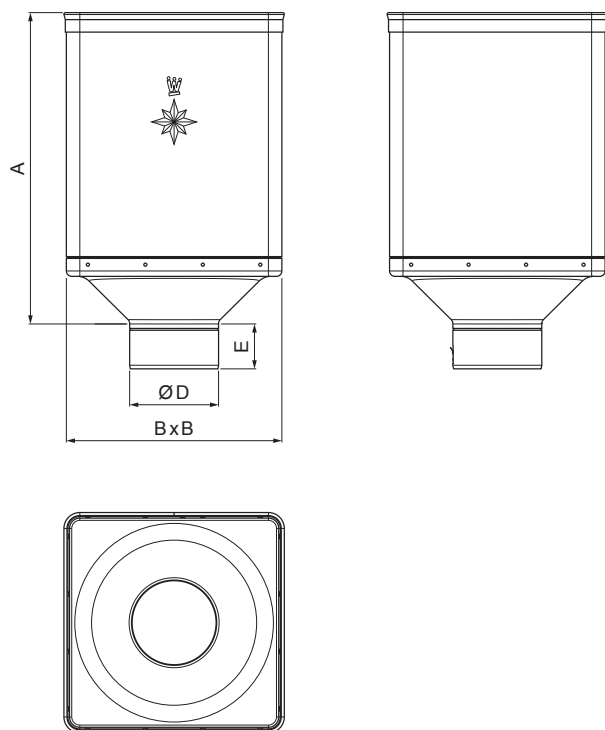

## W-WKLZ DE

**MH** Aluminijum obojeni – Bakarno smeđa – RAL 8004

INDEKS	SMENA	DATUM	POTPIS			
MARKA MAT.						
DIM.-POLUPROIZVOD					STN	BROJ KAT.
PROPORCIJE UREĐAJA					BELEŠKA	BR.POZICIJE
IZRADIO Ing. Kluska M.						
PROVERIO						
TEHNOL.		TEHNOL.		STARI CRTEŽ		BR.CRTEŽA
NAZIV Sabirni kotlič DESIGN				Broj listova <b>W-WKLZ DE</b> List 		

Kreirano: 22.04.2026 08:31:55

Tehničke promene moguće

Dimenzije [mm]				
Nominalna veličina	A	B	D	E
80	340	240	79	44
100	336	240	99	50
120	333	240	119	60