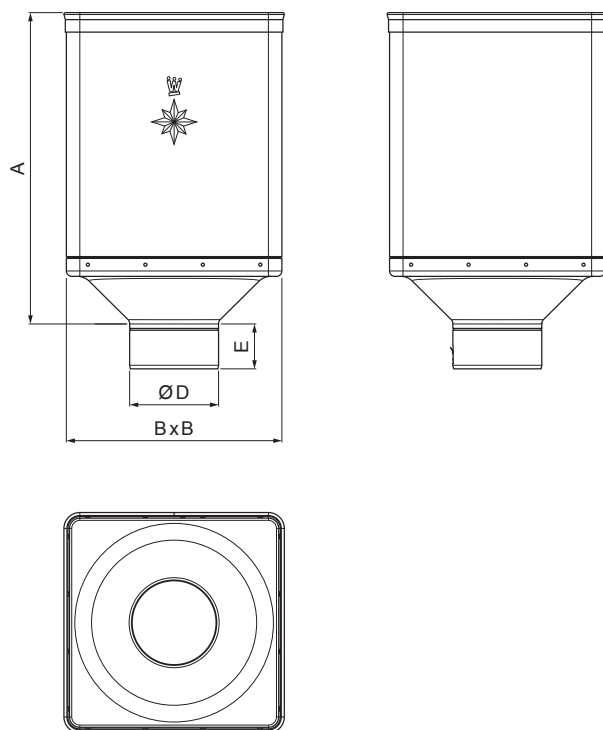

TEHNIČKI LIST

SABIRNI KOTLIČ DESIGN

W-WKLZ DE

MH Aluminijum obojeni – Bakarno smeđa – RAL 8004

INDEKS	SMENA	DATUM	POTPIS			
MARKA MAT.						K.O.
DIM.-POLUPROIZVOD					STN	BROJ KAT.
PROPORCIJE UREĐAJA					BELEŠKA	BR.POZICIJE
IZRADIO Ing. Kluska M.						
PROVERIO						
TEHNOL.		TEHNOL.			STARI CRTEŽ	BR.CRTEŽA
NAZIV Sabirni kotlič DESIGN				Broj listova W-WKLZ DE List 		

Kreirano: 06.06.2026 17:24:01

Tehničke promene moguće

Dimenzije [mm]				
Nominalna veličina	A	B	D	E
80	340	240	79	44
100	336	240	99	50
120	333	240	119	60