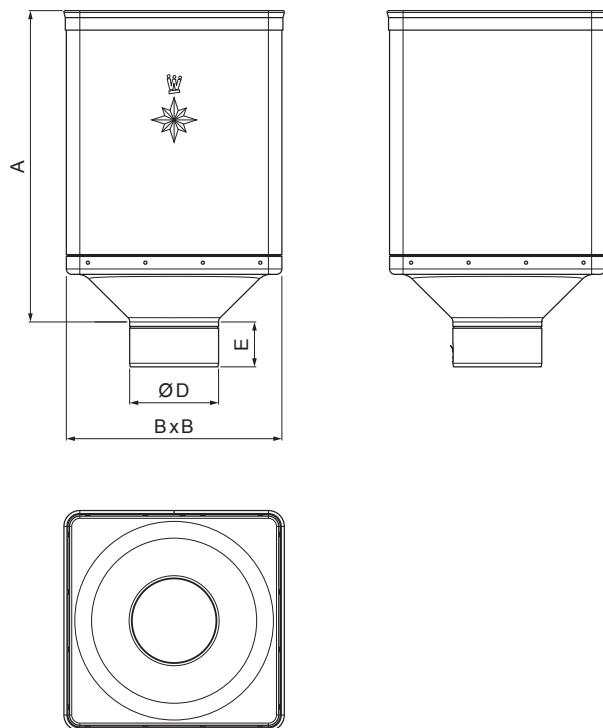

# W-WKLZ DE

**IC** Aluminijum obojeni – Intenzivno crna – RAL 9005

Dimenzije [mm]				
Nominalna veličina	A	B	D	E
80	340	240	79	44
100	336	240	99	50
120	333	240	119	60

INDEKS	SMENA	DATUM	POTPIS	<b>KJG</b> QUALITY®	Scan code for 3D model
MARKA MAT.					
DIM.-POLUPROIZVOD				STN	BROJ KAT.
PROPORCIJE UREĐAJA				BELEŠKA	BR.POZICIJE
IZRADIO Ing. Kluska M.				STARI CRTEŽ	BR.CRTEŽA
PROVERIO				STARI CRTEŽ	BR.CRTEŽA
TEHNOL.		TEHNOL.		STARI CRTEŽ	BR.CRTEŽA
NAZIV Sabirni kotlič DESIGN				Broj listova	W-WKLZ DE List