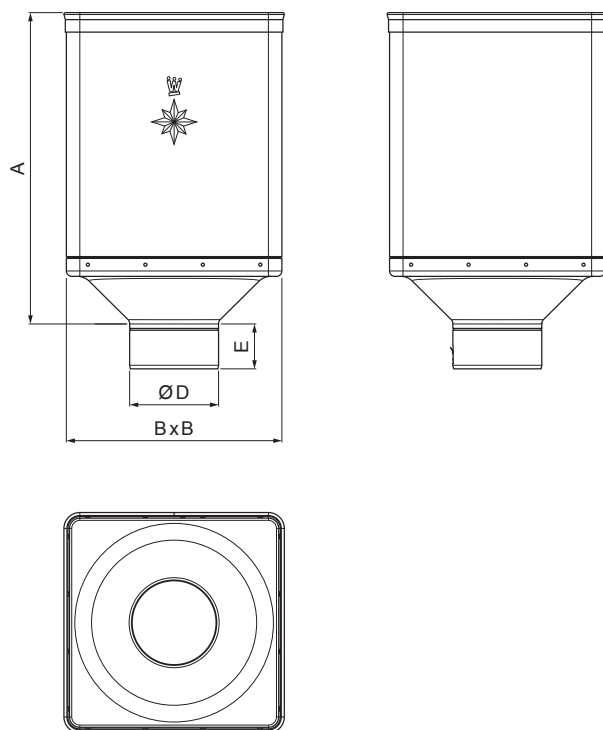

TEHNIČKI LIST

SABIRNI KOTLIČ DESIGN

W-WKLZ DE

OC Aluminijum obojeni – Vinsko crvena – RAL 3009

Dimenzije [mm]				
Nominalna veličina	A	B	D	E
80	340	240	79	44
100	336	240	99	50
120	333	240	119	60

INDEKS	SMENA	DATUM	POTPIS	 	
MARKA MAT.			K.O.		TEŽINA kg
DIM.-POLUPROIZVOD			STN		RAZMERE
PROPORCIJE UREĐAJA			BELEŠKA		BROJ KAT.
IZRADIO Ing. Kluska M.			STARI CRTEŽ		BR.POZICIJE
PROVERIO			TEHNOLOGIJA		BR.CRTEŽA
TEHNOL.			NAZIV		Broj listova
			Sabirni kotlič DESIGN		W-WKLZ DE
					List