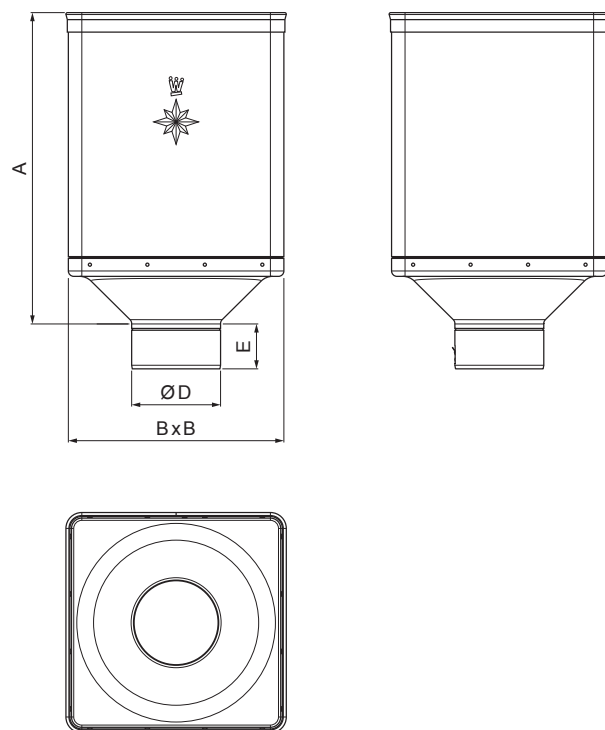

TEHNIČKI LIST

SABIRNI KOTLIČ DESIGN

W-WKLZ DE

B Aluminijum obojeni – Bela – RAL 9010

INDEKS	SMENA	DATUM	POTPIS		
MARKA MAT.					
DIM.-POLUPROIZVOD			K.O.	TEŽINA kg	RAZMERE
PROPORCIJE UREĐAJA				STN	BROJ KAT.
IZRADIO Ing. Kluska M.				BELEŠKA	BR.POZICIJE
PROVERIO					
TEHNOL.		TEHNOL.		STARI CRTEŽ	BR.CRTEŽA
NAZIV Sabirni kotlič DESIGN				Broj listova	W-WKLZ DE List 

Kreirano: 06.06.2026 22:06:05

Tehničke promene moguće

Dimenzije [mm]				
Nominalna veličina	A	B	D	E
80	340	240	79	44
100	336	240	99	50
120	333	240	119	60