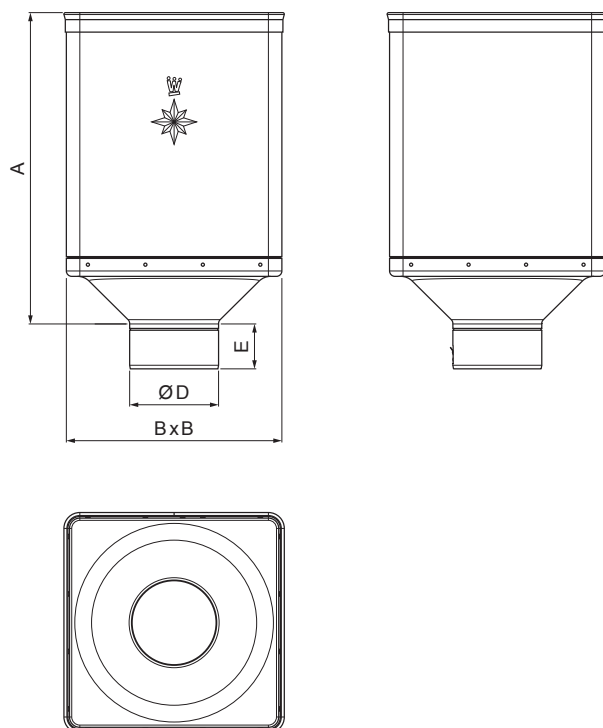

TEHNIČKI LIST

SABIRNI KOTLIČ DESIGN

W-WKLZ DE

MZ Aluminijum obojeni – Mahovinasto zelena – RAL 6005

Dimenzije [mm]				
Nominalna veličina	A	B	D	E
80	340	240	79	44
100	336	240	99	50
120	333	240	119	60

INDEKS	SMENA	DATUM	POTPIS	KJG QUALITY®	Scan code for 3D model	
MARKA MAT.						K.O.
DIM.-POLUPROIZVOD					STN	BROJ KAT.
PROPORCIJE UREĐAJA					BELEŠKA	BR.POZICIJE
IZRADIO Ing. Kluska M.						
PROVERIO						
TEHNOL.		TEHNOL.		STARI CRTEŽ		BR.CRTEŽA
NAZIV Sabirni kotlič DESIGN				W-WKLZ DE		
				Broj listova		List