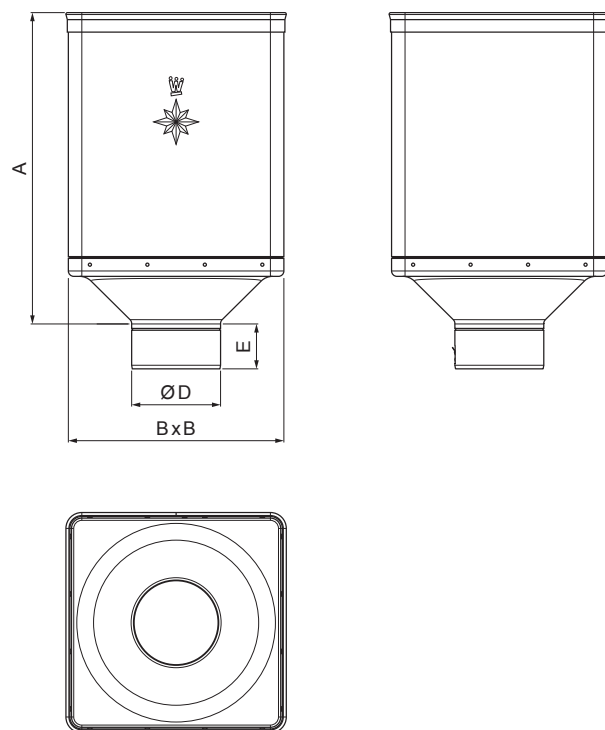

TEHNIČKI LIST

SABIRNI KOTLIČ DESIGN

W-WKLZ DE

ZS Aluminijum obojeni – Cink siva – RAL extra

Dimenzije [mm]				
Nominalna veličina	A	B	D	E
80	340	240	79	44
100	336	240	99	50
120	333	240	119	60

INDEKS	SMENA	DATUM	POTPIS	 	
MARKA MAT.			K.O.		TEŽINA kg
DIM.-POLUPROIZVOD				STN	RAZMERE
PROPORCIJE UREĐAJA.				BELEŠKA	BROJ KAT.
IZRADIO Ing. Kluska M.		TEHNOLOG.		STARI CRTEŽ	BR.POZICIJE
PROVERIO		TEHNOLOG.		STARI CRTEŽ	BR.CRTEŽA
NAZIV Sabirni kotlič DESIGN				Broj listova	W-WKLZ DE List