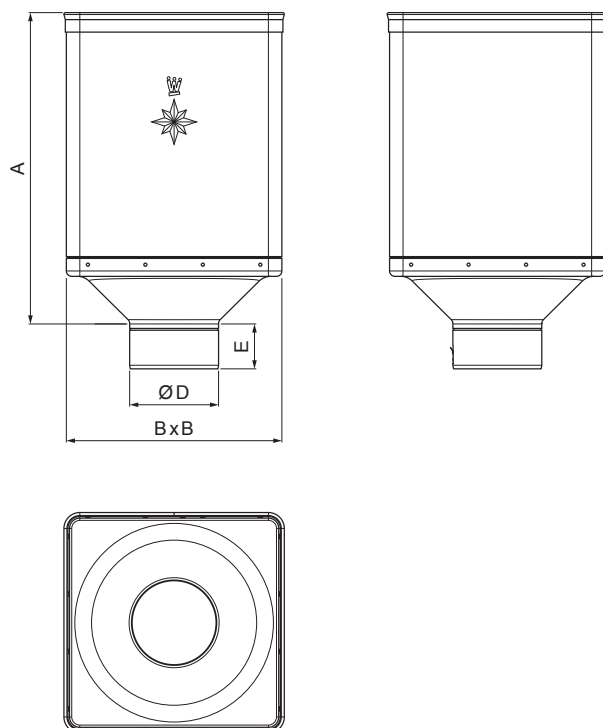

TEHNIČKI LIST

SABIRNI KOTLIČ DESIGN

W-WKLZ DE

W Aluminijum – Natur

Dimenzije [mm]				
Nominalna veličina	A	B	D	E
80	340	240	79	44
100	336	240	99	50
120	333	240	119	60

INDEKS	SMENA	DATUM	POTPIS	  	
MARKA MAT.					
DIM.-POLUPROIZVOD			K.O.	TEŽINA kg	RAZMERE
PROPORCIJE UREĐAJA				STN	BROJ KAT.
IZRADIO	Ing. Kluska M.			BELEŠKA	BR.POZICIJE
PROVERIO					
TEHNOL.	TEHNOL.			STARI CRTEŽ	BR.CRTEŽA
NAZIV				Broj listova	List
Sabirni kotlič DESIGN				W-WKLZ DE	