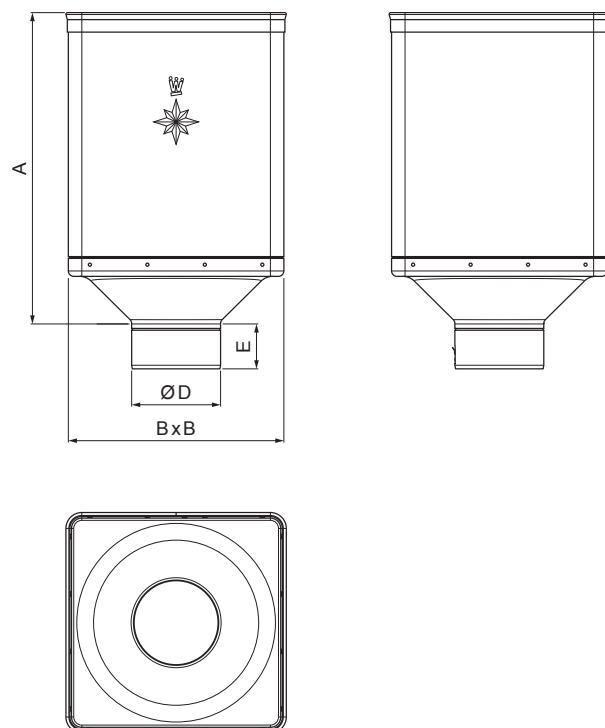

TEHNIČKI LIST

SABIRNI KOTLIČ DESIGN

W-WKLZ DE

W Aluminijum – Natur

INDEKS	SMENA	DATUM	POTPIS		
MARKA MAT.	K.O.		TEŽINA kg		
DIM.-POLUPROIZVOD				STN	BROJ KAT.
PROPORCIJE UREĐAJA				BELEŠKA	BR.POZICIJE
IZRADIO	Ing. Kluska M.		TEHNOLOGIJA	STARI CRTEŽ	BR.CRTEŽA
PROVERIO			TEHNOLOGIJA	STARI CRTEŽ	BR.CRTEŽA
NAZIV				Broj listova	List
Sabirni kotlič DESIGN				W-WKLZ DE	

Kreirano: 06.06.2026 07:30:17

Tehničke promene moguće

Dimenzije [mm]				
Nominalna veličina	A	B	D	E
80	340	240	79	44
100	336	240	99	50
120	333	240	119	60