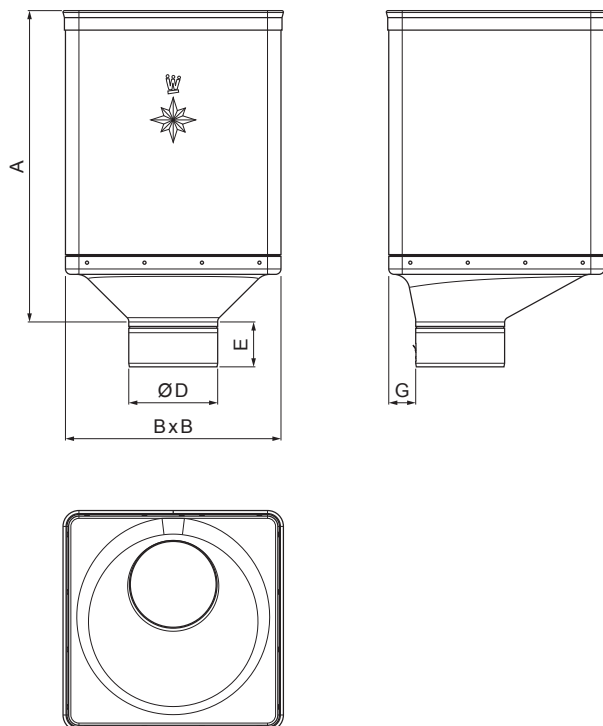

TEHNIČKI LIST

SABIRNI KOTLIČ DESIGN EKSCENTRIČAN

W-WKLZ DX

AN Aluminijum obojeni – Antracit – RAL 7016

Dimenzije [mm]					
Nominalna veličina	A	B	D	E	G
80	340	240	79	44	30
100	336	240	99	50	30
120	333	240	119	60	30

INDEKS	SMENA	DATUM	POTPIS			
MARKA MAT.						
DIM.-POLUPROIZVOD						
PROPORCIJE UREĐAJA.					STN	BROJ KAT.
IZRADIO Ing. Kluska M.					BELEŠKA	BR.POZICIJE
PROVERIO						
TEHNOL.		TEHNOL.			STARI CRTEŽ	BR.CRTEŽA
NAZIV Sabirni kotlič DESIGN EKSCENTRIČAN				Broj listova W-WKLZ DX List 		