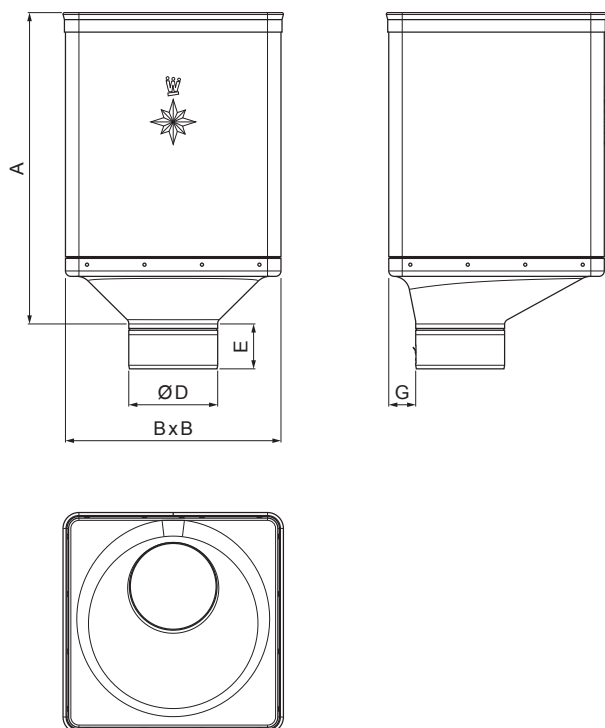

TEHNIČKI LIST

SABIRNI KOTLIČ DESIGN EKSCENTRIČAN

W-WKLZ DX

IC Aluminijum obojeni – Intenzivno crna – RAL 9005

Dimenzije [mm]					
Nominalna veličina	A	B	D	E	G
80	340	240	79	44	30
100	336	240	99	50	30
120	333	240	119	60	30

INDEKS	SMENA	DATUM	POTPIS			
MARKA MAT.						K.O.
DIM.-POLUPROIZVOD					STN	BROJ KAT.
PROPORCIJE UREĐAJA					BELEŠKA	BR.POZICIJE
IZRADIO Ing. Kluska M.						
PROVERIO						
TEHNOL.		TEHNOL.			STARI CRTEŽ	BR.CRTEŽA
NAZIV Sabirni kotlič DESIGN EKSCENTRIČAN				Broj listova W-WKLZ DX List 		