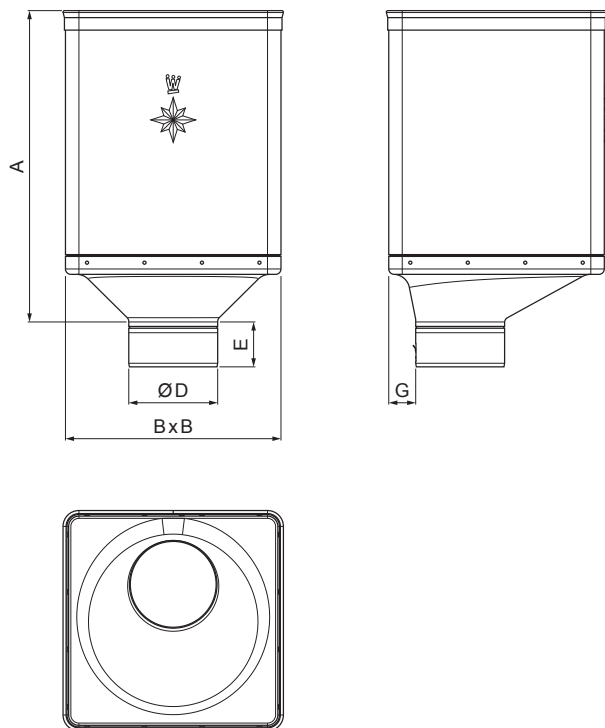

TEHNIČKI LIST

SABIRNI KOTLIČ DESIGN EKSCENTRIČAN

W-WKLZ DX

W Aluminijum – Natur

Dimenzije [mm]					
Nominalna veličina	A	B	D	E	G
80	340	240	79	44	30
100	336	240	99	50	30
120	333	240	119	60	30

INDEKS	SMENA	DATUM	POTPIS	  	
MARKA MAT.					
DIM.-POLUPROIZVOD			K.O.	TEŽINA kg	RAZMERE
PROPORCIJE UREĐAJA				STN	BROJ KAT.
IZRADIO	Ing. Kluska M.			BELEŠKA	BR.POZICIJE
PROVERIO					
TEHNOL.	TEHNOL.			STARI CRTEŽ	BR.CRTEŽA
NAZIV				Broj listova	List
Sabirni kotlič DESIGN EKSCENTRIČAN				W-WKLZ DX	