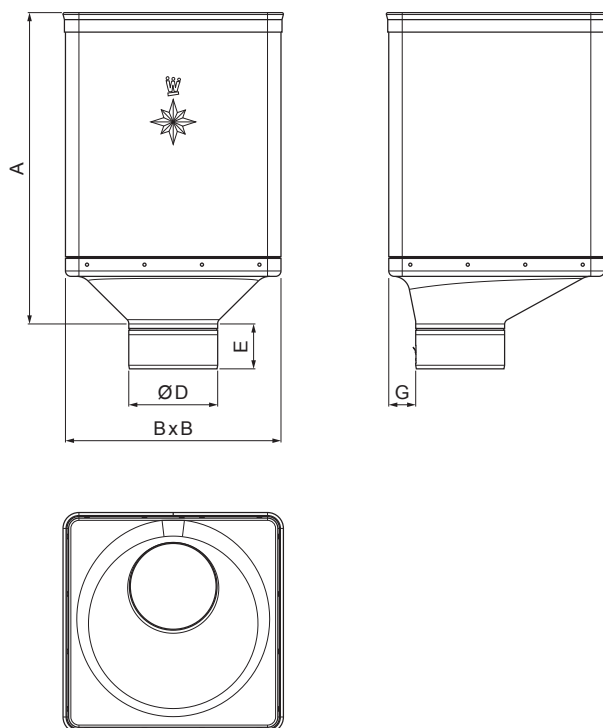

TEHNIČKI LIST

SABIRNI KOTLIČ DESIGN EKSCENTRIČAN

W-WKLZ DX

W Aluminijum – Natur

Dimenzije [mm]					
Nominalna veličina	A	B	D	E	G
80	340	240	79	44	30
100	336	240	99	50	30
120	333	240	119	60	30

INDEKS	SMENA	DATUM	POTPIS		
MARKA MAT.					
DIM.-POLUPROIZVOD				STN	BROJ KAT.
PROPORCIJE UREĐAJA				BELEŠKA	BR.POZICIJE
IZRADIO	Ing. Kluska M.			STARI CRTEŽ	BR.CRTEŽA
PROVERIO					
TEHNOL.	TEHNOL.			STARI CRTEŽ	BR.CRTEŽA
NAZIV	Sabirni kotlič DESIGN EKSCENTRIČAN			Broj listova	W-WKLZ DX List