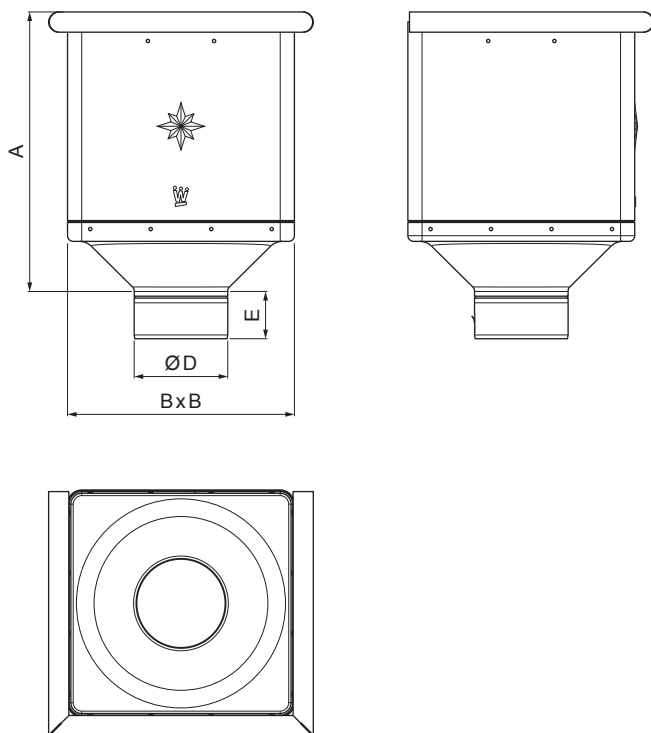

## W-WKLZ KU

**SS** Aluminijum obojeni – Svetlo siva – RAL 7005

Dimenzije [mm]				
Nominalna veličina	A	B	D	E
80	291	240	79	44
100	288	240	99	50
120	284	240	119	60

INDEKS	SMENA	DATUM	POTPIS	 
MARKA MAT.		K.O.	TEŽINA kg	
DIM.-POLUPROIZVOD				
PROPORCIJE UREĐAJA.			STN	BROJ KAT.
IZRADIO	Ing. Kluska M.		BELEŠKA	BR.POZICIJE
PROVERIO				
TEHNOL.	TEHNOL.		STARI CRTEŽ	BR.CRTEŽA
NAZIV			Broj listova	List
Sabirni kotlić KUBNI			W-WKLZ KU	