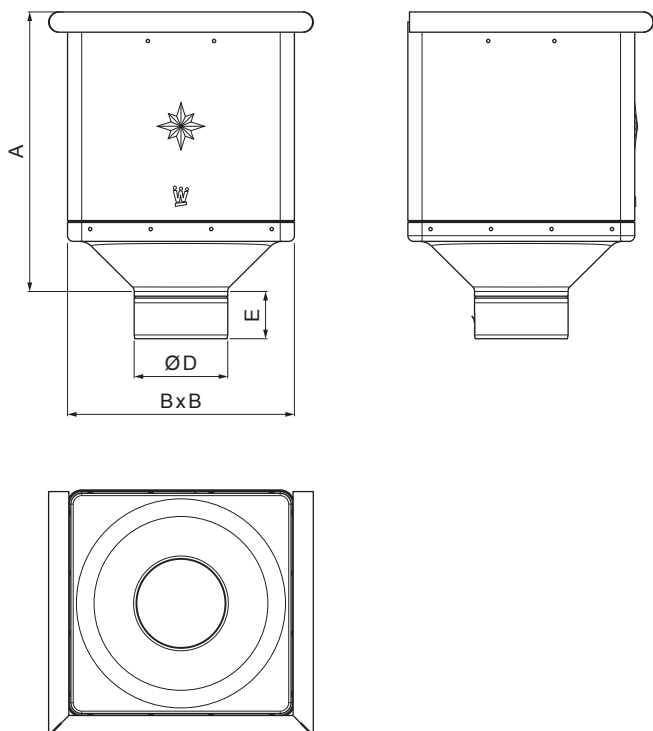

## W-WKLZ KU

**ZH** Aluminijum obojeni – Zeleno smeđa – RAL 7013

INDEKS	SMENA	DATUM	POTPIS	 
MARKA MAT.		K.O.	TEŽINA kg	
DIM.-POLUPROIZVOD				
PROPORCIJE UREĐAJA			STN	BROJ KAT.
IZRADIO	Ing. Kluska M.		BELEŠKA	BR.POZICIJE
PROVERIO				
TEHNOL.	TEHNOL.		STARI CRTEŽ	BR.CRTEŽA
NAZIV			Broj listova	W-WKLZ KU List 
Sabirni kotlić KUBNI				

Kreirano: 22.04.2026 06:43:45

Tehničke promene moguće

Dimenzije [mm]				
Nominalna veličina	A	B	D	E
80	291	240	79	44
100	288	240	99	50
120	284	240	119	60