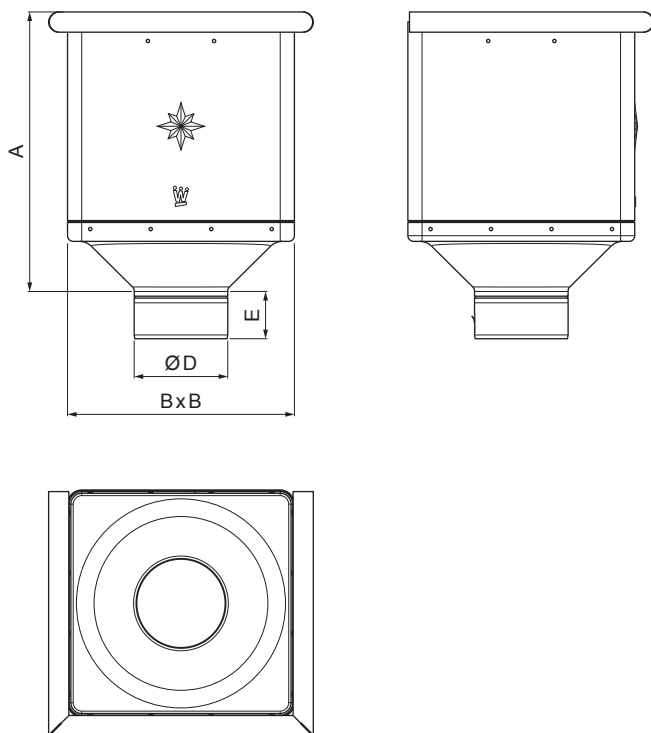

TEHNIČKI LIST

SABIRNI KOTLIČ KUBNI

W-WKLZ KU

BH Aluminijum obojeni – Silver – RAL 9006

Dimenzije [mm]				
Nominalna veličina	A	B	D	E
80	291	240	79	44
100	288	240	99	50
120	284	240	119	60

INDEKS	SMENA	DATUM	POTPIS	 
MARKA MAT.		K.O.	TEŽINA kg	
DIM.-POLUPROIZVOD			STN	BROJ KAT.
PROPORCIJE UREĐAJA			BELEŠKA	BR.POZICIJE
IZRADIO Ing. Kluska M.			STARI CRTEŽ	BR.CRTEŽA
PROVERIO		TEHNOL.	STARI CRTEŽ	BR.CRTEŽA
NAZIV Sabirni kotlić KUBNI			Broj listova	W-WKLZ KU List