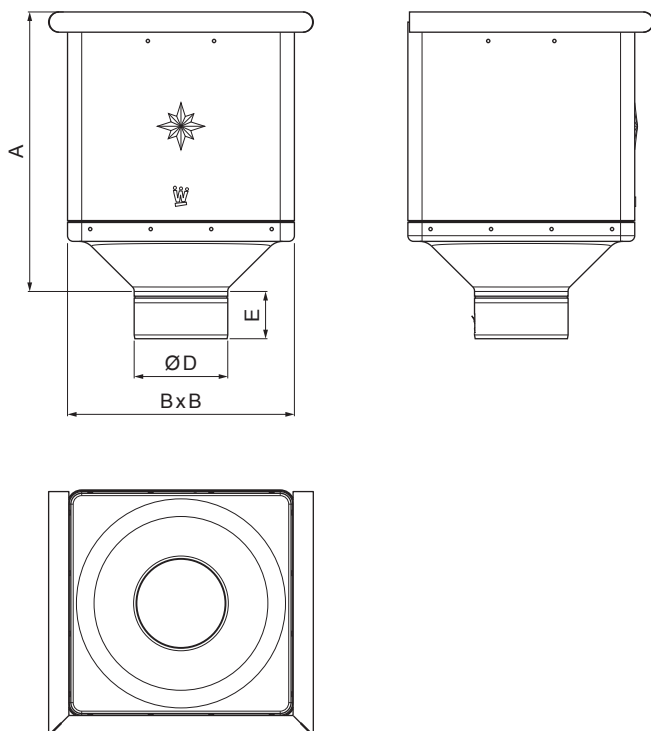

TEHNIČKI LIST

SABIRNI KOTLIČ KUBNI

W-WKLZ KU

MH Aluminijum obojeni – Bakarno smeđa – RAL 8004

Dimenzije [mm]				
Nominalna veličina	A	B	D	E
80	291	240	79	44
100	288	240	99	50
120	284	240	119	60

INDEKS	SMENA	DATUM	POTPIS	KJG QUALITY®	Scan code for 3D model	
MARKA MAT.		K.O.	TEŽINA kg			RAZMERE
DIM.-POLUPROIZVOD				STN	BROJ KAT.	
PROPORCIJE UREĐAJA				BELEŠKA	BR.POZICIJE	
IZRADIO Ing. Kluska M.				STARI CRTEŽ	BR.CRTEŽA	
PROVERIO		TEHNOL.		STARI CRTEŽ	BR.CRTEŽA	
NAZIV Sabirni kotlić KUBNI				Broj listova	W-WKLZ KU List	

Kreirano: 04.06.2026 16:04:33

Tehničke promene moguće