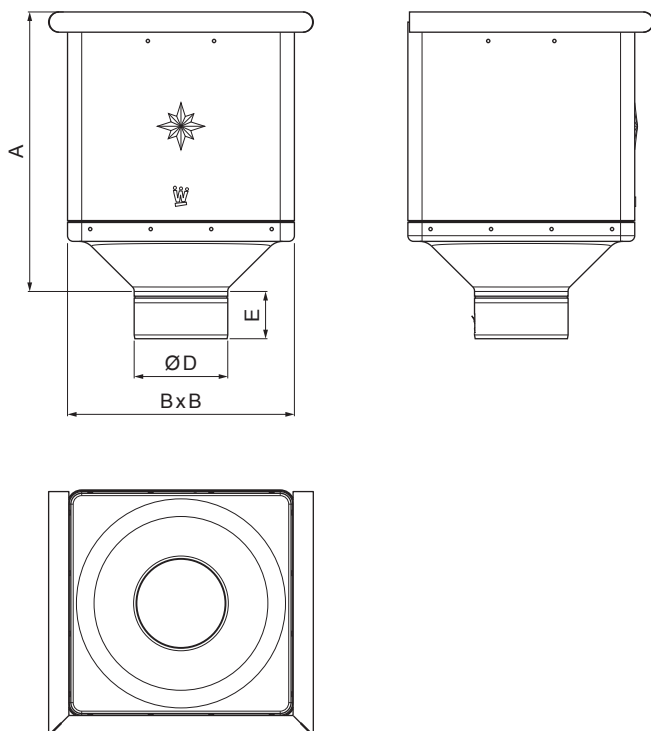

TEHNIČKI LIST

SABIRNI KOTLIČ KUBNI

W-WKLZ KU

MH Aluminijum obojeni – Bakarno smeđa – RAL 8004

Dimenzije [mm]				
Nominalna veličina	A	B	D	E
80	291	240	79	44
100	288	240	99	50
120	284	240	119	60

INDEKS	SMENA	DATUM	POTPIS	KJG QUALITY®	Scan code for 3D model 
MARKA MAT.		K.O.	TEŽINA kg		
DIM.-POLUPROIZVOD				STN	BROJ KAT.
PROPORCIJE UREĐAJA				BELEŠKA	BR.POZICIJE
IZRADIO Ing. Kluska M.				STARI CRTEŽ	BR.CRTEŽA
PROVERIO		TEHNOL.		STARI CRTEŽ	BR.CRTEŽA
NAZIV Sabirni kotlić KUBNI				Broj listova	W-WKLZ KU List 