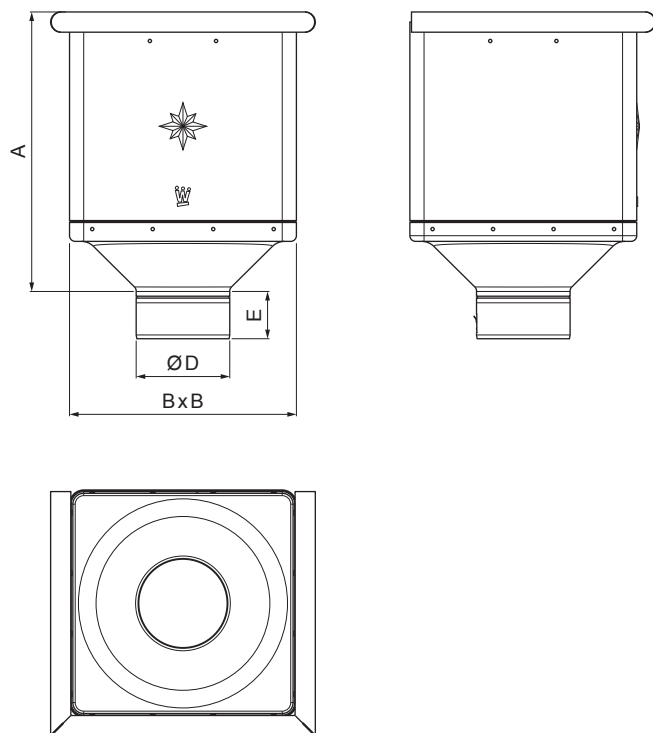

TEHNIČKI LIST

SABIRNI KOTLIČ KUBNI

W-WKLZ KU

B Aluminijum obojeni – Bela – RAL 9010

Dimenzije [mm]				
Nominalna veličina	A	B	D	E
80	291	240	79	44
100	288	240	99	50
120	284	240	119	60

INDEKS	SMENA	DATUM	POTPIS	 
MARKA MAT.		K.O.	TEŽINA kg	
DIM.-POLUPROIZVOD				
PROPORCIJE UREĐAJA.			STN	BROJ KAT.
IZRADIO	Ing. Kluska M.		BELEŠKA	BR.POZICIJE
PROVERIO				
TEHNOL.	TEHNOL.		STARI CRTEŽ	BR.CRTEŽA
NAZIV			Broj listova	W-WKLZ KU List
Sabirni kotlić KUBNI				