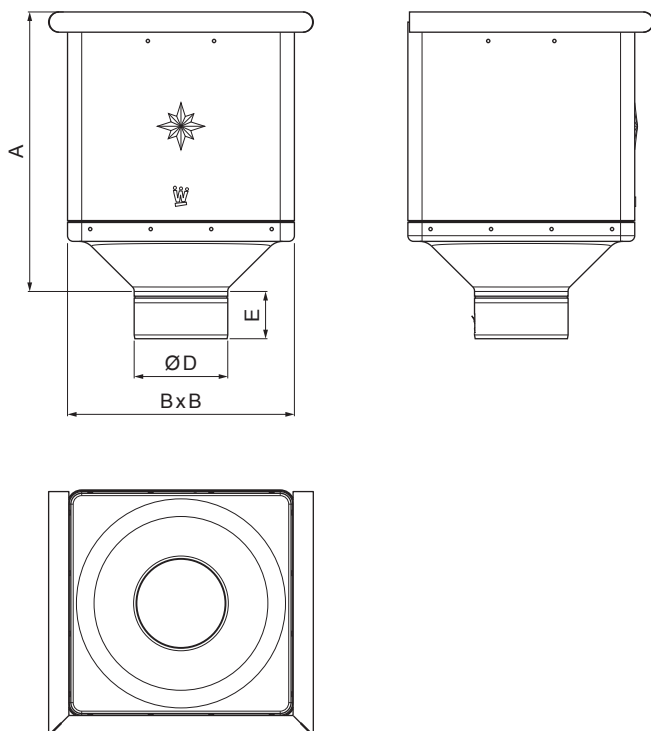

TEHNIČKI LIST

SABIRNI KOTLIČ KUBNI

W-WKLZ KU

ZS Aluminijum obojeni – Cink siva – RAL extra

Dimenzije [mm]				
Nominalna veličina	A	B	D	E
80	291	240	79	44
100	288	240	99	50
120	284	240	119	60

INDEKS	SMENA	DATUM	POTPIS	 
MARKA MAT.		K.O.	TEŽINA kg	
DIM.-POLUPROIZVOD				
PROPORCIJE UREĐAJA.			STN	BROJ KAT.
IZRADIO	Ing. Kluska M.		BELEŠKA	BR.POZICIJE
PROVERIO				
TEHNOL.	TEHNOL.		STARI CRTEŽ	BR.CRTEŽA
NAZIV			Broj listova	W-WKLZ KU List
Sabirni kotlić KUBNI				