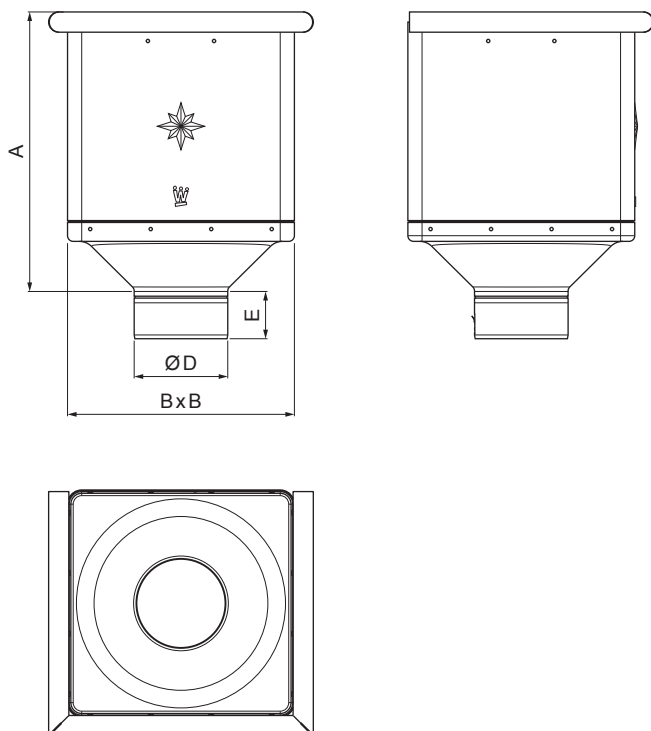

TEHNIČKI LIST

SABIRNI KOTLIČ KUBNI

W-WKLZ KU

W Aluminijum – Natur

Dimenzije [mm]				
Nominalna veličina	A	B	D	E
80	291	240	79	44
100	288	240	99	50
120	284	240	119	60

INDEKS	SMENA	DATUM	POTPIS	 
MARKA MAT.			K.O.	
DIM.-POLUPROIZVOD				RAZMERE
PROPORCIJE UREĐAJA.				STN
IZRADIO Ing. Kluska M.				BELEŠKA
PROVERIO				BR.POZICIJE
TEHNOL.				STARI CRTEŽ
NAZIV				BR.CRTEŽA
Sabirni kotlić KUBNI				Broj listova
				W-WKLZ KU
				List