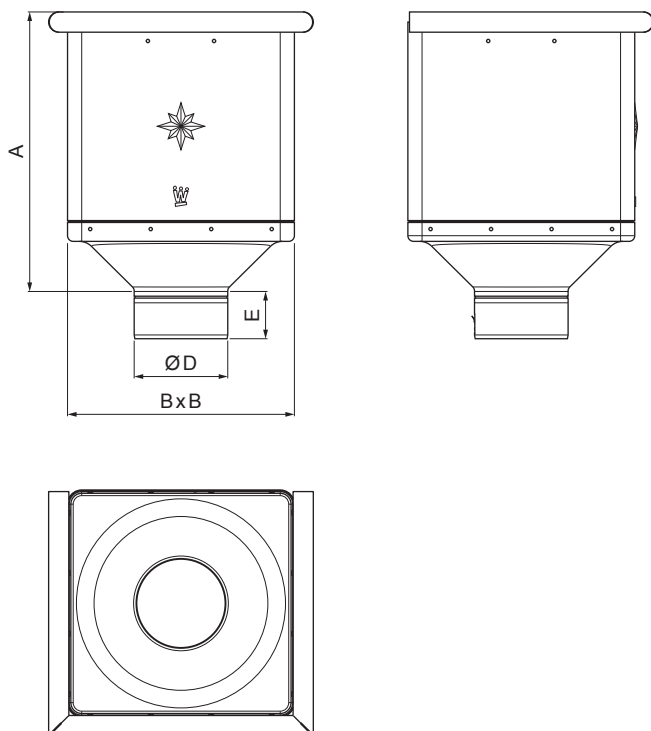

TEHNIČKI LIST

SABIRNI KOTLIČ KUBNI

W-WKLZ KU

W Aluminijum – Natur

Dimenzije [mm]				
Nominalna veličina	A	B	D	E
80	291	240	79	44
100	288	240	99	50
120	284	240	119	60

INDEKS	SMENA	DATUM	POTPIS			
MARKA MAT.						
DIM.-POLUPROIZVOD						
PROPORCIJE UREĐAJA					STN	BROJ KAT.
IZRADIO Ing. Kluska M.					BELEŠKA	BR.POZICIJE
PROVERIO						
TEHNOL.				TEHNOL.	STARI CRTEŽ	BR.CRTEŽA
NAZIV				Sabirni kotlić KUBNI Broj listova W-WKLZ KU List		