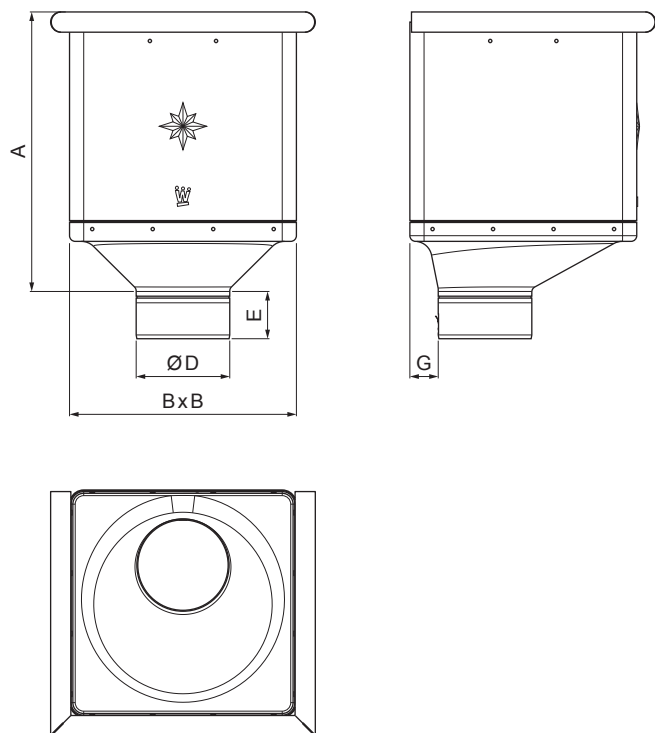

TEHNIČKI LIST

SABIRNI KOTLIČ KUBNI EKSCENTRIČAN

W-WKLZ KX

TM Aluminijum obojeni – Testa di Moro – RAL 8028

Dimenzije [mm]					
Nominalna veličina	A	B	D	E	G
80	283	240	79	44	30
100	283	240	99	50	30
120	283	240	119	60	30

INDEKS	SMENA	DATUM	POTPIS	  
MARKA MAT.		K.O.	TEŽINA kg	
DIM.-POLUPROIZVOD				
PROPORCIJE UREĐAJA.			STN	BROJ KAT.
IZRADIO	Ing. Kluska M.		BELEŠKA	BR.POZICIJE
PROVERIO				
TEHNOL.	TEHNOL.		STARI CRTEŽ	BR.CRTEŽA
NAZIV			Broj listova	List
Sabirni kotlić KUBNI EKSCENTRIČAN			W-WKLZ KX	