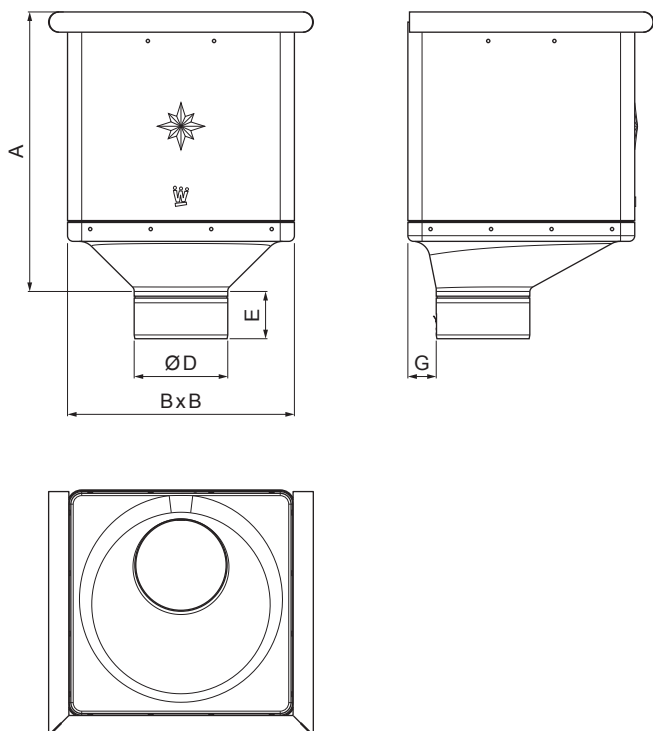

TEHNIČKI LIST

SABIRNI KOTLIČ KUBNI EKSCENTRIČAN

W-WKLZ KX

MZ Aluminijum obojeni – Mahovinasto zelena – RAL 6005

Dimenzije [mm]					
Nominalna veličina	A	B	D	E	G
80	283	240	79	44	30
100	283	240	99	50	30
120	283	240	119	60	30

INDEKS	SMENA	DATUM	POTPIS	KJG QUALITY®	Scan code for 3D model 
MARKA MAT.					
DIM.-POLUPROIZVOD				STN	BROJ KAT.
PROPORCIJE UREĐAJA				BELEŠKA	BR.POZICIJE
IZRADIO Ing. Kluska M.				STARI CRTEŽ	BR.CRTEŽA
PROVERIO					
TEHNOL.		TEHNOL.			
NAZIV Sabirni kotlič KUBNI EKSCENTRIČAN			W-WKLZ KX		
			Broj listova List 		