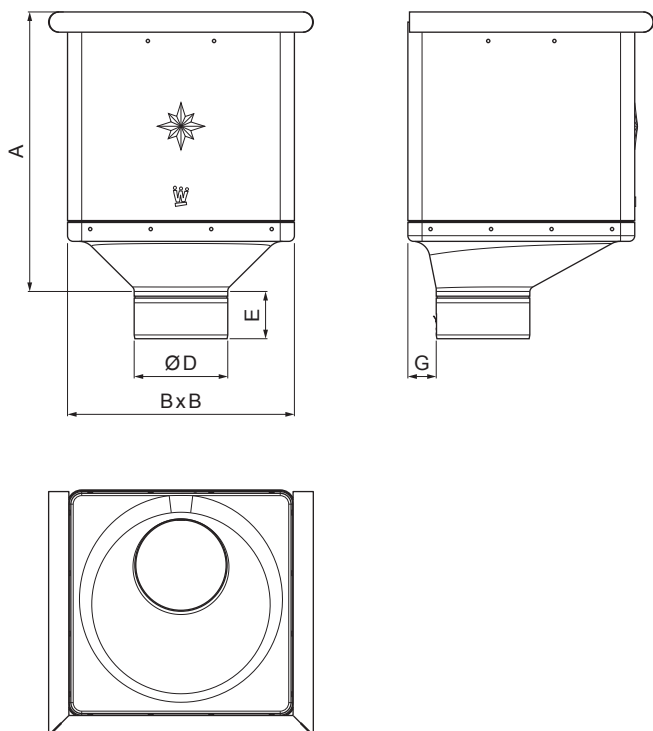

TEHNIČKI LIST

SABIRNI KOTLIČ KUBNI EKSCENTRIČAN

W-WKLZ KX

W Aluminijum – Natur

Dimenzije [mm]					
Nominalna veličina	A	B	D	E	G
80	283	240	79	44	30
100	283	240	99	50	30
120	283	240	119	60	30

INDEKS	SMENA	DATUM	POTPIS			
MARKA MAT.						
DIM.-POLUPROIZVOD						
PROPORCIJE UREĐAJA					STN	BROJ KAT.
IZRADIO Ing. Kluska M.					BELEŠKA	BR.POZICIJE
PROVERIO						
TEHNOL.				TEHNOL.	STARI CRTEŽ	BR.CRTEŽA
NAZIV				Sabirni kotlič KUBNI EKSCENTRIČAN		
				Broj listova		W-WKLZ KX List