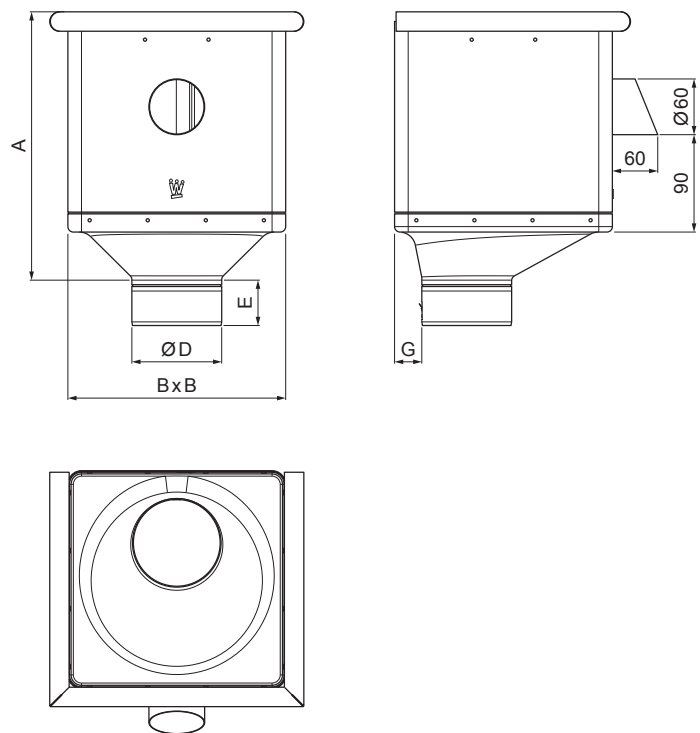

TEHNIČKI LIST

SABIRNI KOTLIČ KUBNI EKSCENTRIČAN SA ODVODOM W-WKLZ KXV

ZH Aluminijum obojeni – Zeleno smeđa – RAL 7013

Dimenzije [mm]					
Nominalna veličina	A	B	D	E	G
80	283	240	79	44	30
100	283	240	99	50	30
120	283	240	119	60	30

INDEKS	SMENA	DATUM	POTPIS	  	
MARKA MAT.					
DIM.-POLUPROIZVOD			K.O.	TEŽINA kg	RAZMERE
PROPORCIJE UREĐAJA				STN	BROJ KAT.
IZRADIO	Ing. Kluska M.			BELEŠKA	BR.POZICIJE
PROVERIO					
TEHNOL.	TEHNOL.			STARI CRTEŽ	BR.CRTEŽA
NAZIV				Broj listova	List
Sabirni kotlić KUBNI EKSCENTRIČAN SA ODVODOM				W-WKLZ KXV	