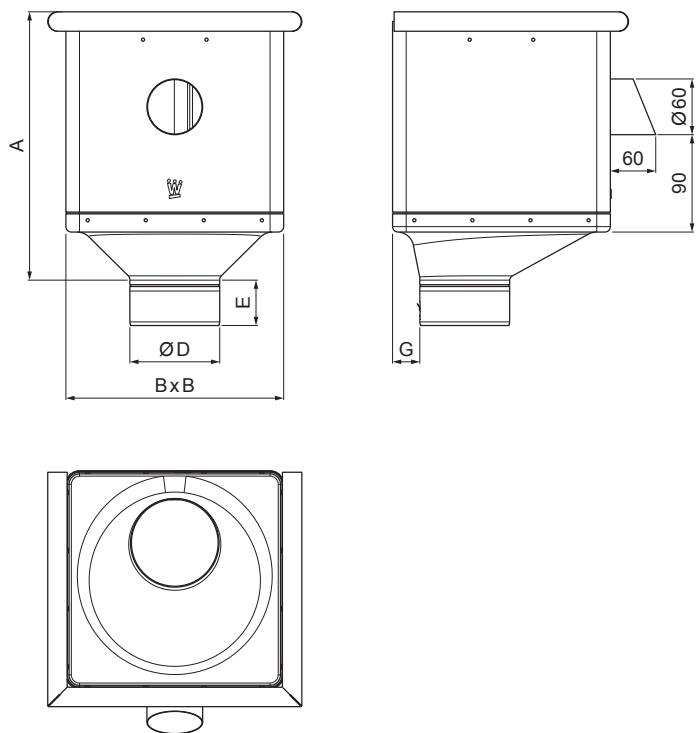

TEHNIČKI LIST

SABIRNI KOTLIČ KUBNI EKSCENTRIČAN SA ODVODOM W-WKLZ KXV

OC Aluminijum obojeni – Vinsko crvena – RAL 3009

Dimenzije [mm]					
Nominalna veličina	A	B	D	E	G
80	283	240	79	44	30
100	283	240	99	50	30
120	283	240	119	60	30

INDEKS	SMENA	DATUM	POTPIS	KJG QUALITY®	Scan code for 3D model
MARKA MAT.					
DIM.-POLUPROIZVOD				STN	BROJ KAT.
PROPORCIJE UREĐAJA				BELEŠKA	BR.POZICIJE
IZRADIO Ing. Kluska M.				STARI CRTEŽ	BR.CRTEŽA
PROVERIO				TEHNOL.	
NAZIV Sabirni kotlič KUBNI EKSCENTRIČAN SA ODVODOM			W-WKLZ KXV		
			Broj listova List		