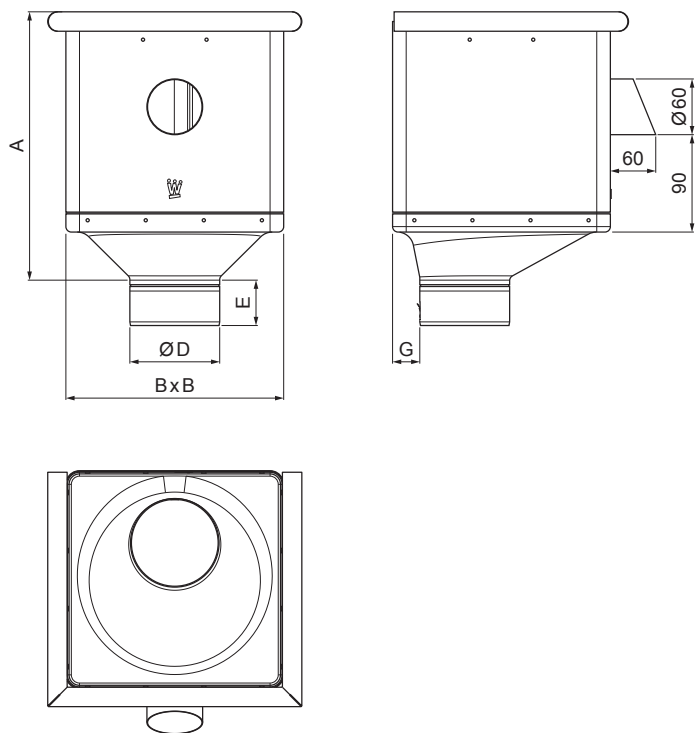

TEHNIČKI LIST

SABIRNI KOTLIČ KUBNI EKSCENTRIČAN SA ODVODOM W-WKLZ KXV

W Aluminijum – Natur

Dimenzije [mm]					
Nominalna veličina	A	B	D	E	G
80	283	240	79	44	30
100	283	240	99	50	30
120	283	240	119	60	30

INDEKS	SMENA	DATUM	POTPIS	KJG QUALITY®	Scan code for 3D model	
MARKA MAT.						
DIM.-POLUPROIZVOD						
PROPORCIJE UREĐAJA					STN	BROJ KAT.
IZRADIO Ing. Kluska M.					BELEŠKA	BR.POZICIJE
PROVERIO						
TEHNOL.				TEHNOL.	STARI CRTEŽ	BR.CRTEŽA
NAZIV Sabirni kotlič KUBNI EKSCENTRIČAN SA ODVODOM				Broj listova W-WKLZ KXV List		