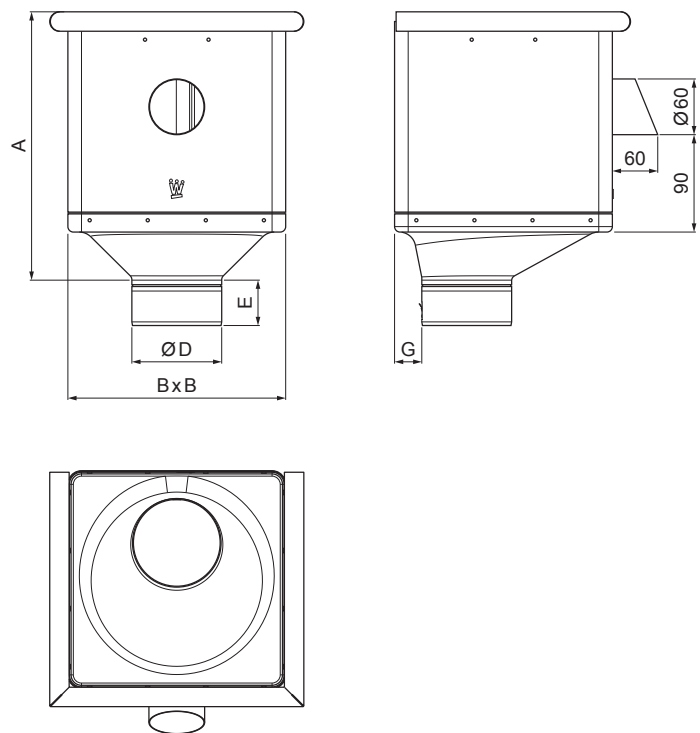

# SABIRNI KOTLIČ KUBNI EKSCENTRIČAN SA ODVODOM W-WKLZ KXV

**W** Aluminijum – Natur

Dimenzije [mm]					
Nominalna veličina	A	B	D	E	G
80	283	240	79	44	30
100	283	240	99	50	30
120	283	240	119	60	30

INDEKS	SMENA	DATUM	POTPIS	<b>KJG</b> QUALITY®	Scan code for 3D model 
MARKA MAT.					
DIM.-POLUPROIZVOD				STN	BROJ KAT.
PROPORCIJE UREĐAJA				BELEŠKA	BR.POZICIJE
IZRADIO Ing. Kluska M.				STARI CRTEŽ	BR.CRTEŽA
PROVERIO				NAZIV	
TEHNOL.		TEHNOL.		Sabirni kotlič KUBNI EKSCENTRIČAN SA ODVODOM	
			Broj listova	W-WKLZ KXV	List 