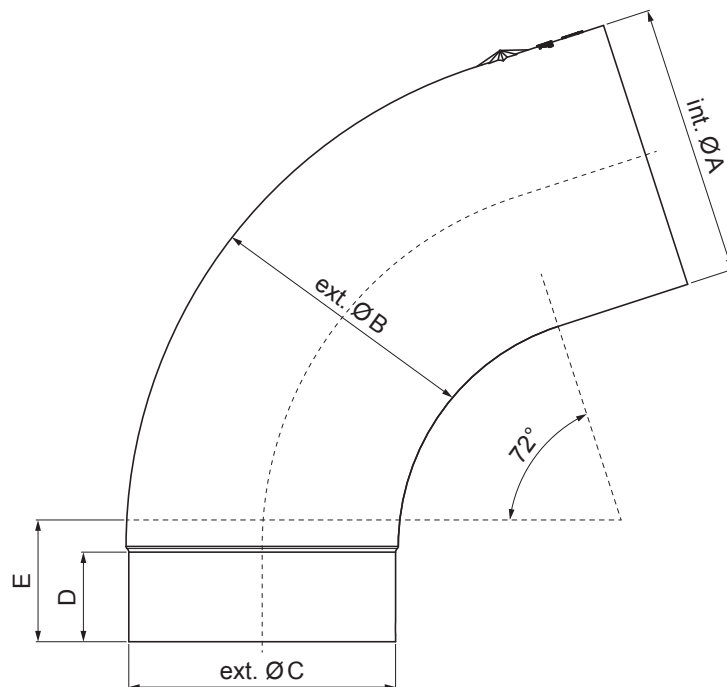

TEHNIČKI LIST
KOLENO 72°

W-WK

SS Aluminijum obojeni – Svetlo siva – RAL 7005

Dimenzije [mm]					
Nominalna veličina	$\varnothing A$	$\varnothing B$	$\varnothing C$	D	E
60	60,7	58,7	58,4	-	30
80	80,4	79,0	76,9	28	40
100	100,4	99,0	96,8	35	50
120	120,3	119,0	116,7	42	60
150	150,3	149,2	148,7	-	75

INDEKS	SMENA	DATUM	POTPIS	KJG QUALITY®	Scan code for 3D model	
MARKA MAT.			K.O.	TEŽINA kg	RAZMERE	
DIM.-POLUPROIZVOD				STN		
PROPORCIJE UREĐAJA				BROJ KAT.		
IZRADIO Ing. Kluska M.				BELEŠKA		BR. POZICIJE
PROVERIO						
TEHNOL.		TEHNOL.		STARI CRTEŽ		BR. CRTEŽA
NAZIV Koleno 72°				Broj listova		W-WK List