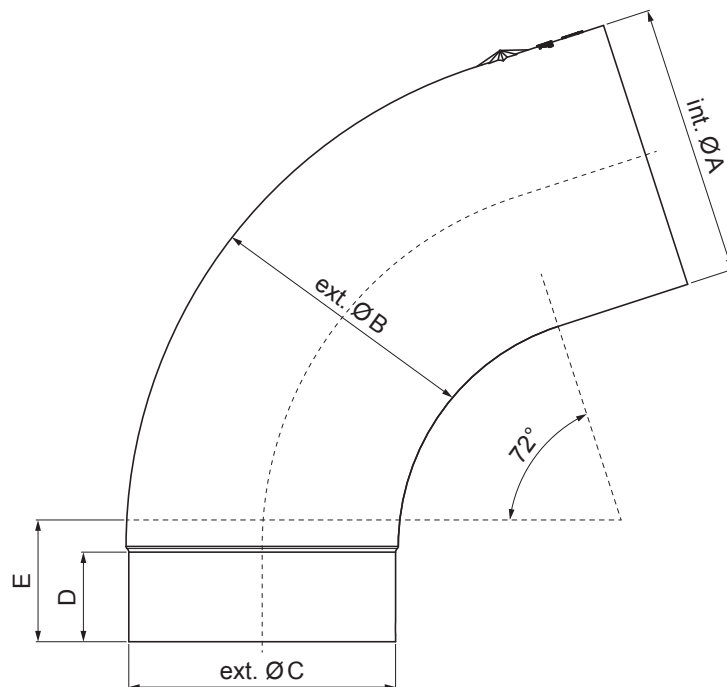

TEHNIČKI LIST  
KOLENO 72°

W-WK

**BH** Aluminijum obojeni – Silver – RAL 9006

Dimenzije [mm]					
Nominalna veličina	$\varnothing A$	$\varnothing B$	$\varnothing C$	D	E
60	60,7	58,7	58,4	-	30
80	80,4	79,0	76,9	28	40
100	100,4	99,0	96,8	35	50
120	120,3	119,0	116,7	42	60
150	150,3	149,2	148,7	-	75

INDEKS	SMENA	DATUM	POTPIS	<b>KJG</b> QUALITY®	Scan code for 3D model	
MARKA MAT.			K.O.	TEŽINA kg	RAZMERE	
DIM.-POLUPROIZVOD				STN	BROJ KAT.	
PROPORCIJE UREĐAJA				BELEŠKA	BR.POZICIJE	
IZRADIO Ing. Kluska M.		PROVERIO		STARI CRTEŽ	BR.CRTEŽA	
TEHNOL.		TEHNOL.		STARI CRTEŽ	BR.CRTEŽA	
NAZIV Koleno 72°				Broj listova	W-WK	List