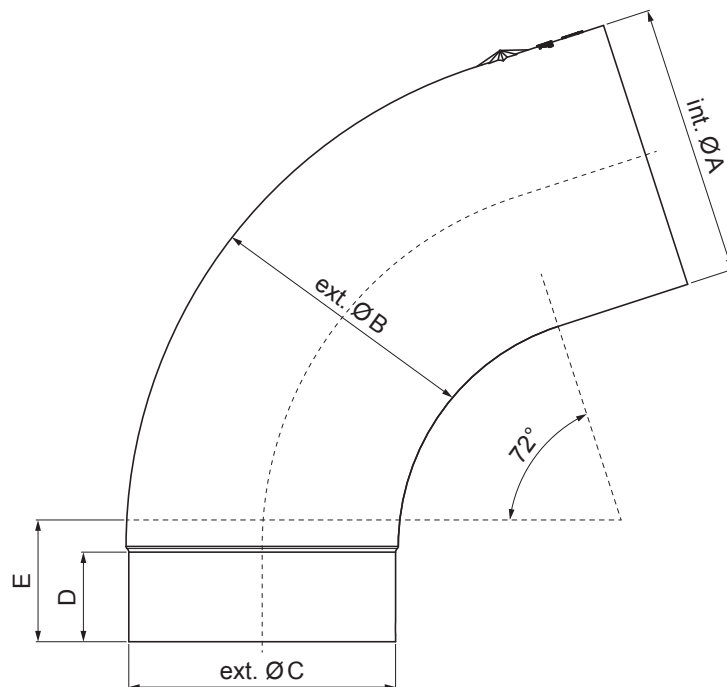

# W-WK

**B** Aluminijum obojeni – Bela – RAL 9010

Dimenzije [mm]					
Nominalna veličina	Ø A	Ø B	Ø C	D	E
60	60,7	58,7	58,4	-	30
80	80,4	79,0	76,9	28	40
100	100,4	99,0	96,8	35	50
120	120,3	119,0	116,7	42	60
150	150,3	149,2	148,7	-	75

INDEKS	SMENA	DATUM	POTPIS	  	
MARKA MAT.					
DIM.-POLUPROIZVOD			K.O.	TEŽINA kg	RAZMERE
PROPORCIJE UREĐAJA.				STN	BROJ KAT.
IZRADIO	Ing. Kluska M.			BELEŠKA	BR.POZICIJE
PROVERIO					
TEHNOL.	TEHNOL.			STARI CRTEŽ	BR.CRTEŽA
NAZIV				Broj listova	List
Koleno 72°					W-WK