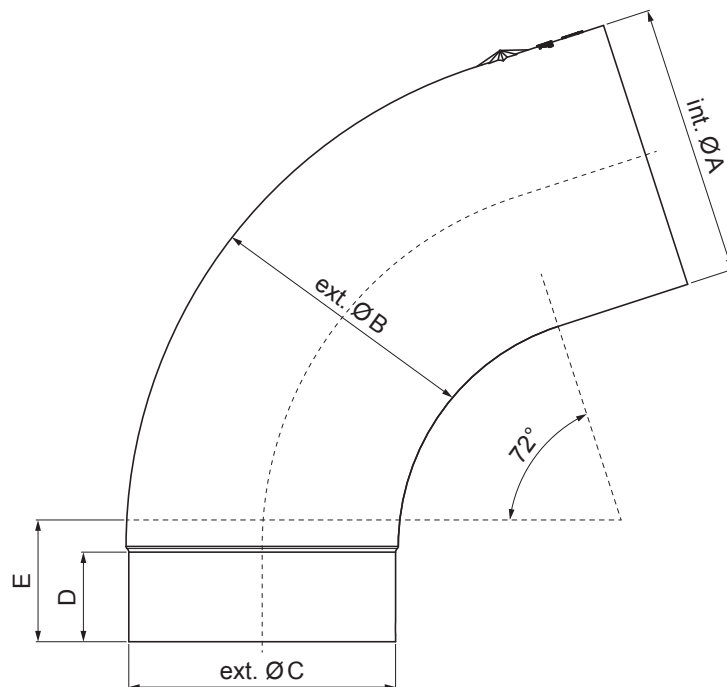

# W-WK

**MZ** Aluminijum obojeni – Mahovinasto zelena – RAL 6005

Dimenzije [mm]					
Nominalna veličina	Ø A	Ø B	Ø C	D	E
60	60,7	58,7	58,4	-	30
80	80,4	79,0	76,9	28	40
100	100,4	99,0	96,8	35	50
120	120,3	119,0	116,7	42	60
150	150,3	149,2	148,7	-	75

INDEKS	SMENA	DATUM	POTPIS	<b>KJG</b> QUALITY®	Scan code for 3D model	
MARKA MAT.						
DIM.-POLUPROIZVOD					STN	BROJ KAT.
PROPORCIJE UREĐAJA					BELEŠKA	BR.POZICIJE
IZRADIO Ing. Kluska M.						
PROVERIO						
TEHNOL.		TEHNOL.			STARI CRTEŽ	BR.CRTEŽA
NAZIV Koleno 72°					Broj listova	W-WK List