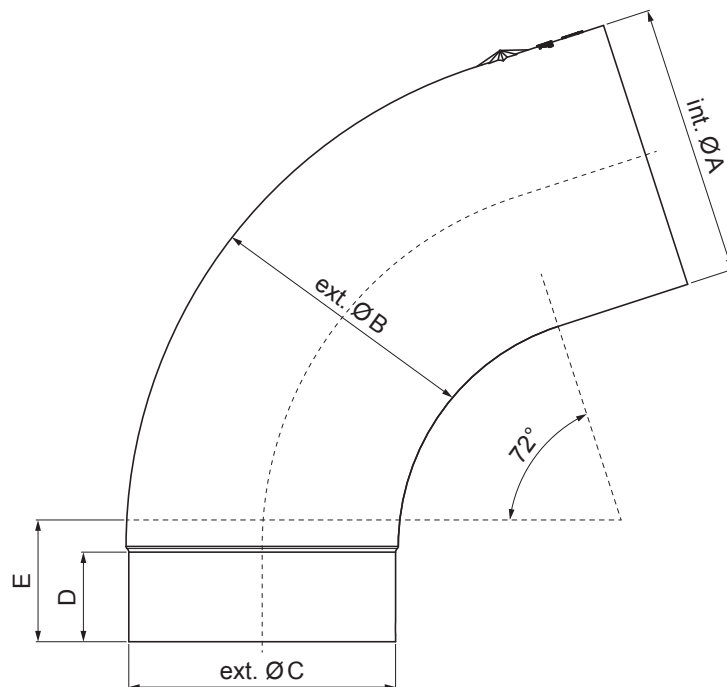

TEHNIČKI LIST
KOLENO 72°

W-WK

W Aluminijum – Natur

Dimenzije [mm]					
Nominalna veličina	$\varnothing A$	$\varnothing B$	$\varnothing C$	D	E
60	60,7	58,7	58,4	-	30
80	80,4	79,0	76,9	28	40
100	100,4	99,0	96,8	35	50
120	120,3	119,0	116,7	42	60
150	150,3	149,2	148,7	-	75

INDEKS	SMENA	DATUM	POTPIS	KJG QUALITY®	Scan code for 3D model	
MARKA MAT.	K.O.		TEŽINA kg			
DIM.-POLUPROIZVOD				STN	BROJ KAT.	
PROPORCIJE UREĐAJA				BELEŠKA	BR. POZICIJE	
IZRADIO Ing. Kluska M.				STARI CRTEŽ	BR. CRTEŽA	
PROVERIO				TEH. CRTEŽ	BR. CRTEŽA	
TEHNOL.				TEH. CRTEŽ	BR. CRTEŽA	
NAZIV Koleno 72°				Broj listova	W-WK	List