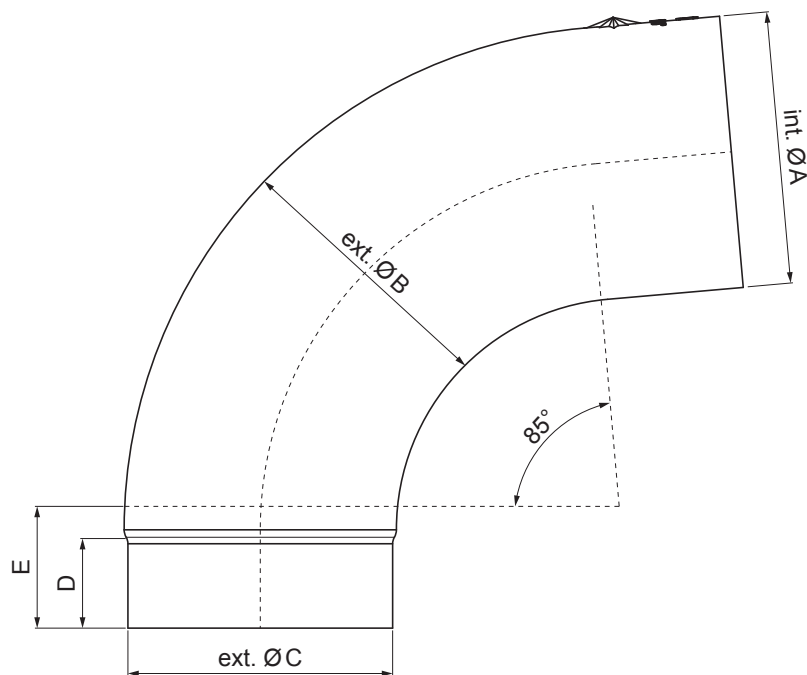

TEHNIČKI LIST  
KOLENO 85°

W-WKR

**AN** Aluminijum obojeni – Antracit – RAL 7016

Dimenzije [mm]					
Nominalna veličina	Ø A	Ø B	Ø C	D	E
80	80,4	79,0	76,9	28	40
100	100,4	99,0	96,8	35	50
120	120,3	119,0	116,7	42	60

INDEKS	SMENA	DATUM	POTPIS	<b>KJG</b> QUALITY®	Scan code for 3D model	
MARKA MAT.			K.O.	TEŽINA kg	RAZMERE	
DIM.-POLUPROIZVOD				STN	BROJ KAT.	
PROPORCIJE UREĐAJA				BELEŠKA	BR.POZICIJE	
IZRADIO Ing. Kluska M.				STARI CRTEŽ	BR.CRTEŽA	
PROVERIO						
TEHNOL.		TEHNOL.				
NAZIV Koleno 85°				Broj listova	W-WKR	List