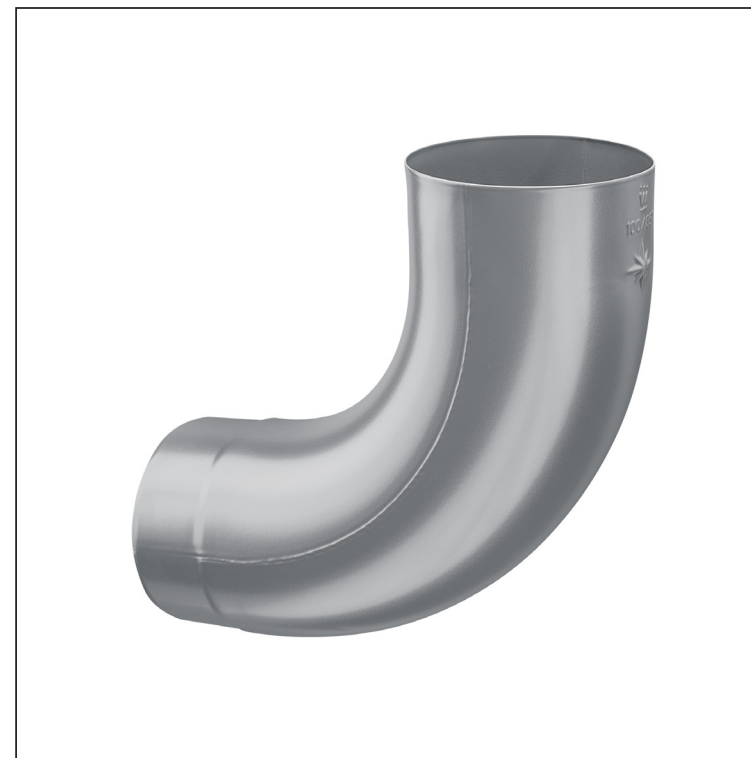

TEHNIČKI LIST  
KOLENO 85°

W-WKR

SS Aluminijum obojeni – Svetlo siva – RAL 7005

Dimenzije [mm]					
Nominalna veličina	Ø A	Ø B	Ø C	D	E
80	80,4	79,0	76,9	28	40
100	100,4	99,0	96,8	35	50
120	120,3	119,0	116,7	42	60

INDEKS	SMENA	DATUM	POTPIS		
MARKA MAT.		K.O.			
DIM.-POLUPROIZVOD			TEŽINA kg	RAZMERE	
PROPORCIJE UREĐAJA			STN	BROJ KAT.	
IZRADIO	Ing. Kluska M.		BELEŠKA	BR.POZICIJE	
PROVERIO					
TEHNOL.	TEHNOL.		STARI CRTEŽ	BR.CRTEŽA	
NAZIV			Broj listova	W-WKR	List
Koleno 85°					