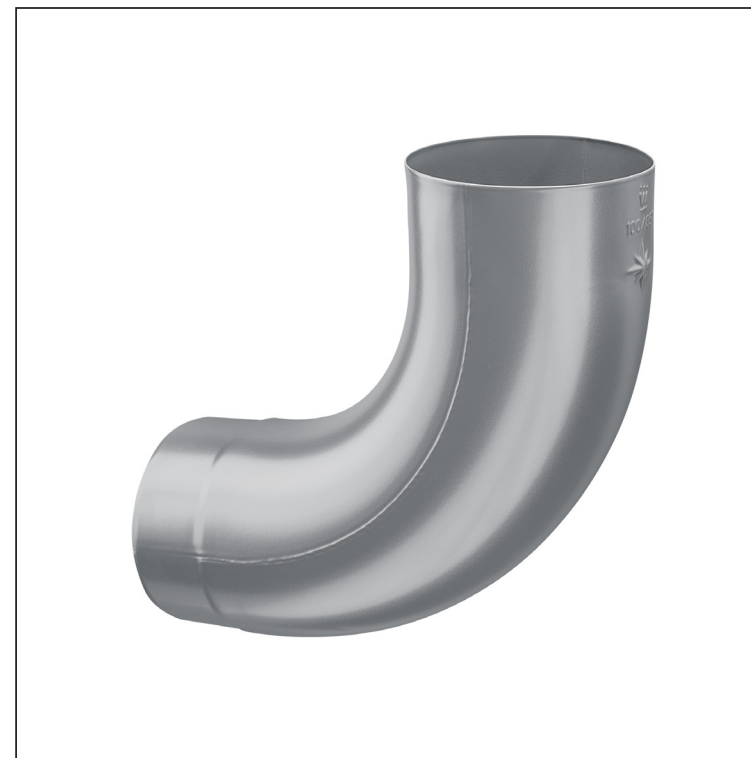

TEHNIČKI LIST

KOLENO 85°

W-WKR

SS Aluminijum obojeni – Svetlo siva – RAL 7005

Dimenzije [mm]					
Nominalna veličina	Ø A	Ø B	Ø C	D	E
80	80,4	79,0	76,9	28	40
100	100,4	99,0	96,8	35	50
120	120,3	119,0	116,7	42	60

INDEKS	SMENA	DATUM	POTPIS			
MARKA MAT.						
DIM.-POLUPROIZVOD					STN	BROJ KAT.
PROPORCIJE UREĐAJA					BELEŠKA	BR.POZICIJE
IZRADIO Ing. Kluska M.						
PROVERIO						
TEHNOL.				TEHNOL.	STARI CRTEŽ	BR.CRTEŽA
NAZIV				Broj listova W-WKR List 		
Koleno 85°						