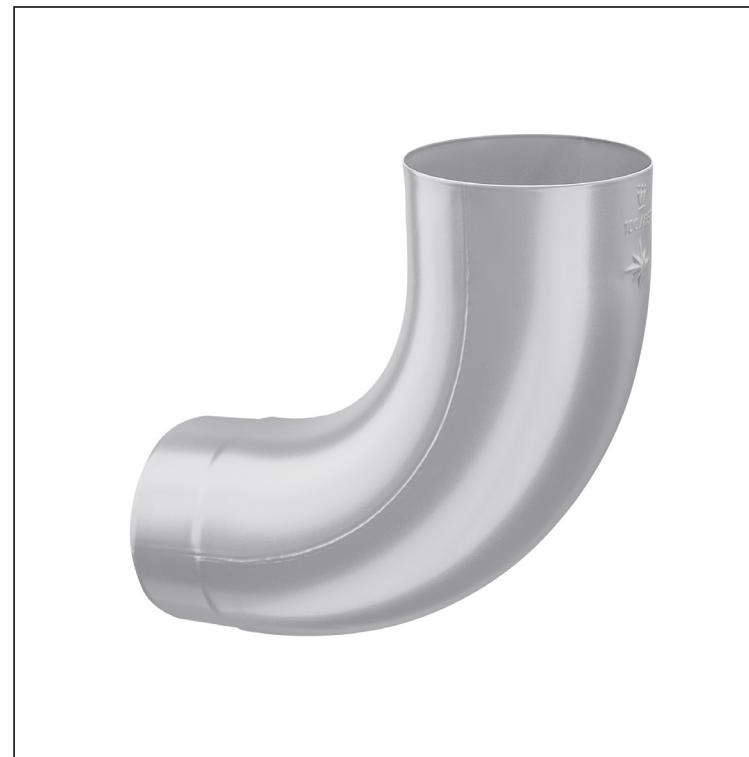

TEHNIČKI LIST
KOLENO 85°

W-WKR

BH Aluminijum obojeni – Silver – RAL 9006

Dimenzije [mm]					
Nominalna veličina	Ø A	Ø B	Ø C	D	E
80	80,4	79,0	76,9	28	40
100	100,4	99,0	96,8	35	50
120	120,3	119,0	116,7	42	60

INDEKS	SMENA	DATUM	POTPIS	KJG QUALITY®	Scan code for 3D model		
MARKA MAT.						K.O.	TEŽINA kg
DIM.-POLUPROIZVOD					STN	BROJ KAT.	
PROPORCIJE UREĐAJA					BELEŠKA	BR.POZICIJE	
IZRADIO Ing. Kluska M.							
PROVERIO							
TEHNOL.				TEHNOL.	STARI CRTEŽ	BR.CRTEŽA	
NAZIV				Koleno 85°		Broj listova	W-WKR
						List	