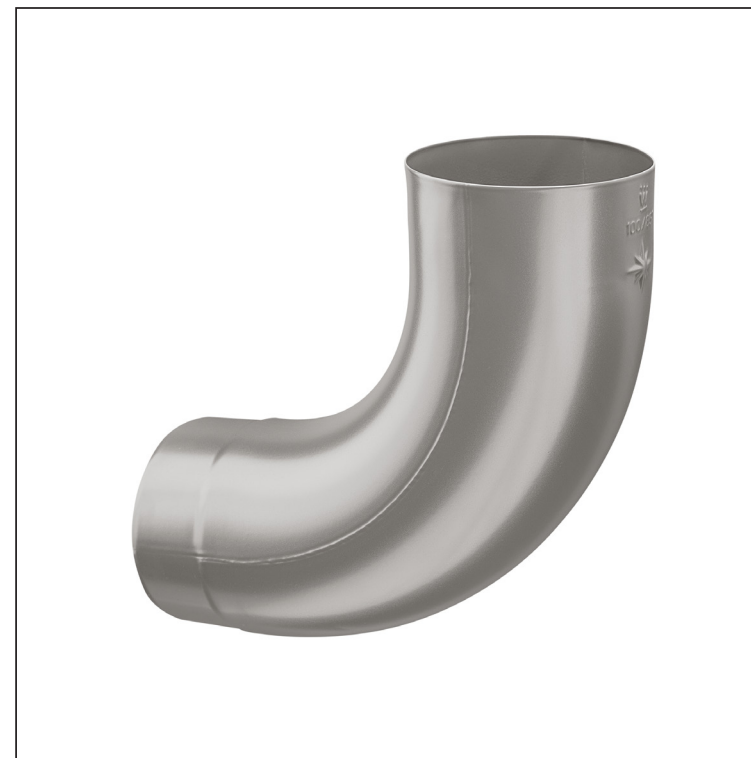

TEHNIČKI LIST
KOLENO 85°

W-WKR

BHT Aluminijum obojeni – Tamno silver – RAL 9007

Dimenzije [mm]					
Nominalna veličina	Ø A	Ø B	Ø C	D	E
80	80,4	79,0	76,9	28	40
100	100,4	99,0	96,8	35	50
120	120,3	119,0	116,7	42	60

INDEKS	SMENA	DATUM	POTPIS	KJG QUALITY®	Scan code for 3D model	
MARKA MAT.			K.O.	TEŽINA kg	RAZMERE	
DIM.-POLUPROIZVOD				STN	BROJ KAT.	
PROPORCIJE UREĐAJA				BELEŠKA	BR.POZICIJE	
IZRADIO Ing. Kluska M.				STARI CRTEŽ	BR.CRTEŽA	
PROVERIO		TEHNOL.		NAZIV		
Koleni 85°				Broj listova	W-WKR	List