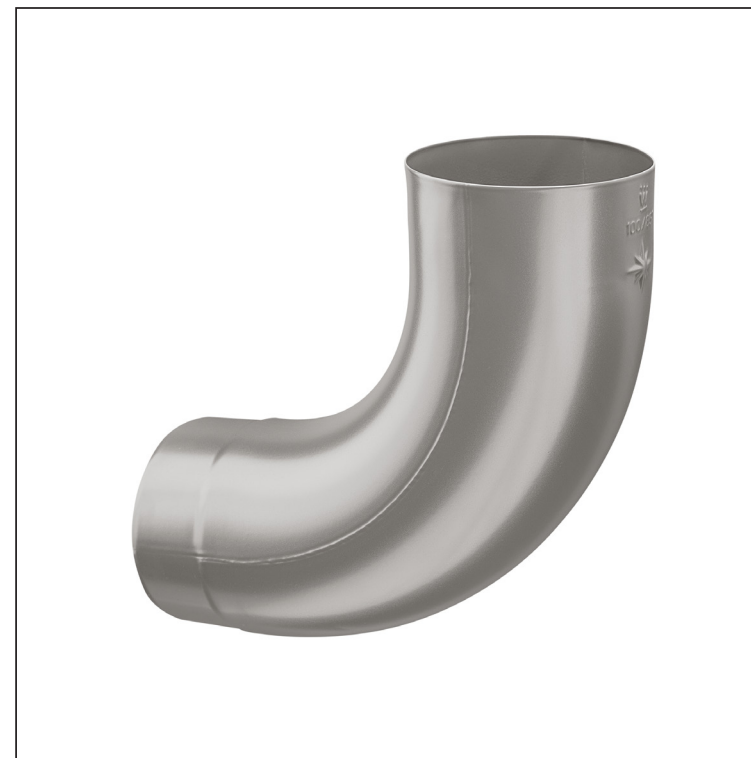

TEHNIČKI LIST
KOLENO 85°

W-WKR

BHT Aluminijum obojeni – Tamno silver – RAL 9007

Dimenzije [mm]					
Nominalna veličina	Ø A	Ø B	Ø C	D	E
80	80,4	79,0	76,9	28	40
100	100,4	99,0	96,8	35	50
120	120,3	119,0	116,7	42	60

INDEKS	SMENA	DATUM	POTPIS	KJG QUALITY®	Scan code for 3D model	
MARKA MAT.			K.O.	TEŽINA kg	RAZMERE	
DIM.-POLUPROIZVOD				STN	BROJ KAT.	
PROPORCIJE UREĐAJA				BELEŠKA	BR.POZICIJE	
IZRADIO Ing. Kluska M.				STARI CRTEŽ	BR.CRTEŽA	
PROVERIO		TEHNOL.		NAZIV		
Koleno 85°				Broj listova	W-WKR	List