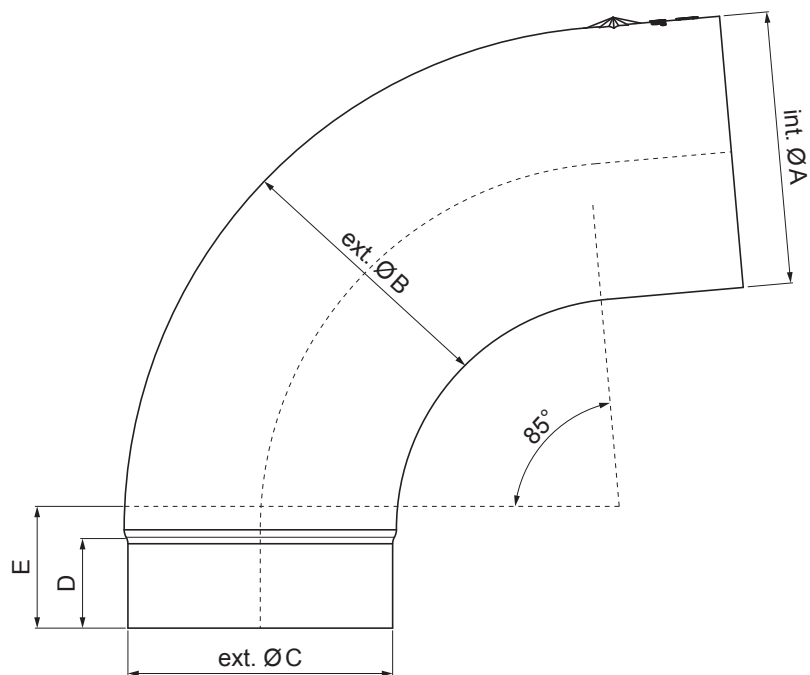

TEHNIČKI LIST  
KOLENO 85°

W-WKR

**MH** Aluminijum obojeni – Bakarno smeđa – RAL 8004

Dimenzije [mm]					
Nominalna veličina	Ø A	Ø B	Ø C	D	E
80	80,4	79,0	76,9	28	40
100	100,4	99,0	96,8	35	50
120	120,3	119,0	116,7	42	60

INDEKS	SMENA	DATUM	POTPIS	<b>KJG</b> QUALITY®	Scan code for 3D model	
MARKA MAT.		K.O.	TEŽINA kg	RAZMERE		
DIM.-POLUPROIZVOD		PROPORCIJE UREĐAJA		STN	BROJ KAT.	
IZRADIO Ing. Kluska M.		PROVERIO		BELEŠKA	BR.POZICIJE	
TEHNOL.		TEHNOL.	STARI CRTEŽ	BR.CRTEŽA		
NAZIV Koleno 85°			Broj listova	W-WKR	List	