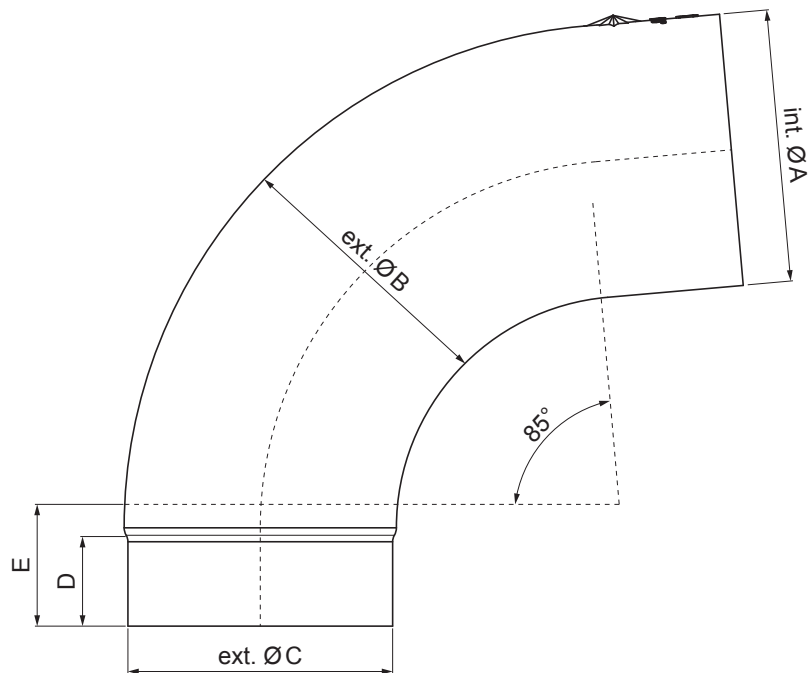

TEHNIČKI LIST
KOLENO 85°

W-WKR

MH Aluminijum obojeni – Bakarno smeđa – RAL 8004

Dimenzije [mm]					
Nominalna veličina	Ø A	Ø B	Ø C	D	E
80	80,4	79,0	76,9	28	40
100	100,4	99,0	96,8	35	50
120	120,3	119,0	116,7	42	60

INDEKS	SMENA	DATUM	POTPIS	KJG QUALITY®	Scan code for 3D model
MARKA MAT.	K.O.		TEŽINA kg		
DIM.-POLUPROIZVOD			STN	BROJ KAT.	
PROPORCIJE UREĐAJA			BELEŠKA	BR.POZICIJE	
IZRADIO Ing. Kluska M.			STARI CRTEŽ	BR.CRTEŽA	
PROVERIO			TEHNOLOG	NAZIV	
Koleno 85°			Broj listova	W-WKR	List