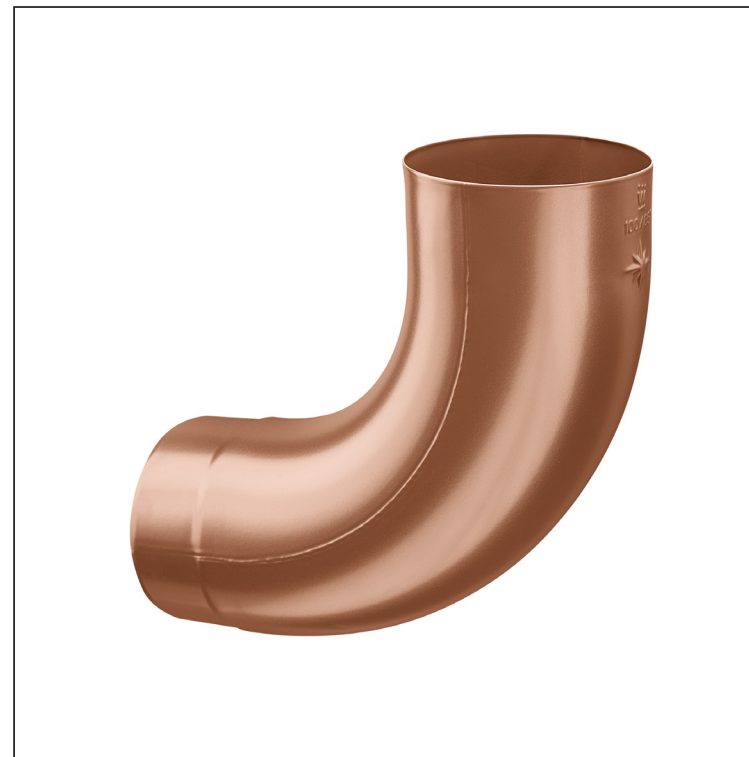

TEHNIČKI LIST
KOLENO 85°

W-WKR

MH Aluminijum obojeni – Bakarno smeđa – RAL 8004

Dimenzije [mm]					
Nominalna veličina	Ø A	Ø B	Ø C	D	E
80	80,4	79,0	76,9	28	40
100	100,4	99,0	96,8	35	50
120	120,3	119,0	116,7	42	60

INDEKS	SMENA	DATUM	POTPIS	KJG QUALITY®	Scan code for 3D model
MARKA MAT.	K.O.		TEŽINA kg		
DIM.-POLUPROIZVOD			STN	BROJ KAT.	
PROPORCIJE UREĐAJA			BELEŠKA	BR.POZICIJE	
IZRADIO Ing. Kluska M.			STARI CRTEŽ	BR.CRTEŽA	
PROVERIO			TEHNOLOG	NAZIV	
Koleno 85°			Broj listova	W-WKR	List