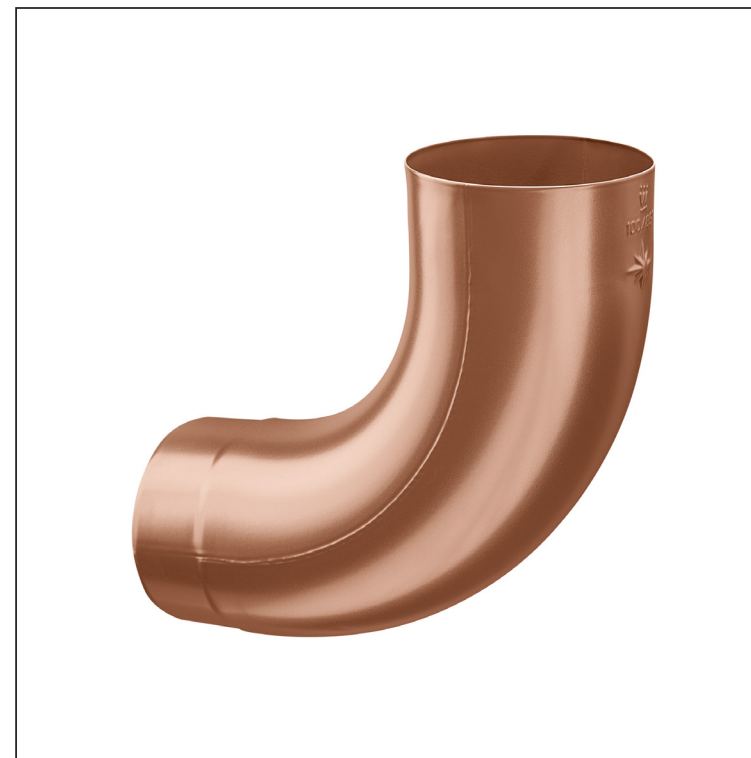

TEHNIČKI LIST  
KOLENO 85°

W-WKR

**MH** Aluminijum obojeni – Bakarno smeđa – RAL 8004

Dimenzije [mm]					
Nominalna veličina	Ø A	Ø B	Ø C	D	E
80	80,4	79,0	76,9	28	40
100	100,4	99,0	96,8	35	50
120	120,3	119,0	116,7	42	60

INDEKS	SMENA	DATUM	POTPIS	<b>KJG</b> QUALITY®	Scan code for 3D model	
MARKA MAT.	K.O.		TEŽINA kg			
DIM.-POLUPROIZVOD				STN	BROJ KAT.	
PROPORCIJE UREĐAJA				BELEŠKA	BR.POZICIJE	
IZRADIO Ing. Kluska M.				STARI CRTEŽ	BR.CRTEŽA	
PROVERIO				TEHNOLOG	NAZIV	
Koleno 85°				Broj listova	W-WKR	List