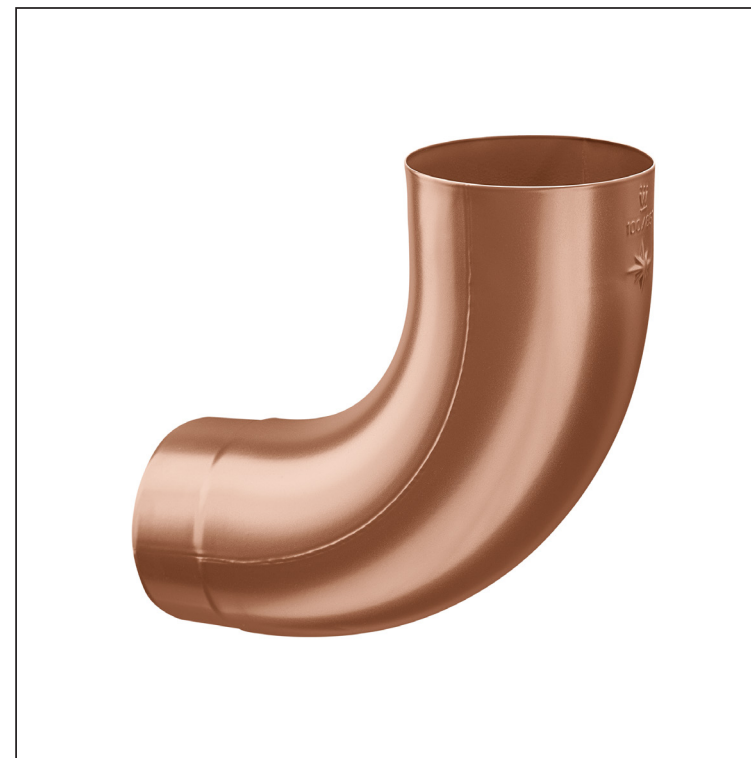

TEHNIČKI LIST  
KOLENO 85°

W-WKR

**MH** Aluminijum obojeni – Bakarno smeđa – RAL 8004

Dimenzije [mm]					
Nominalna veličina	Ø A	Ø B	Ø C	D	E
80	80,4	79,0	76,9	28	40
100	100,4	99,0	96,8	35	50
120	120,3	119,0	116,7	42	60

INDEKS	SMENA	DATUM	POTPIS	<b>KJG</b> QUALITY®	Scan code for 3D model	
MARKA MAT.		K.O.	TEŽINA kg	RAZMERE		
DIM.-POLUPROIZVOD		PROPORCIJE UREĐAJA		STN	BROJ KAT.	
IZRADIO Ing. Kluska M.		PROVERIO		BELEŠKA	BR.POZICIJE	
TEHNOL.		TEHNOL.	STARI CRTEŽ	BR.CRTEŽA		
NAZIV Koleno 85°			Broj listova	W-WKR	List	