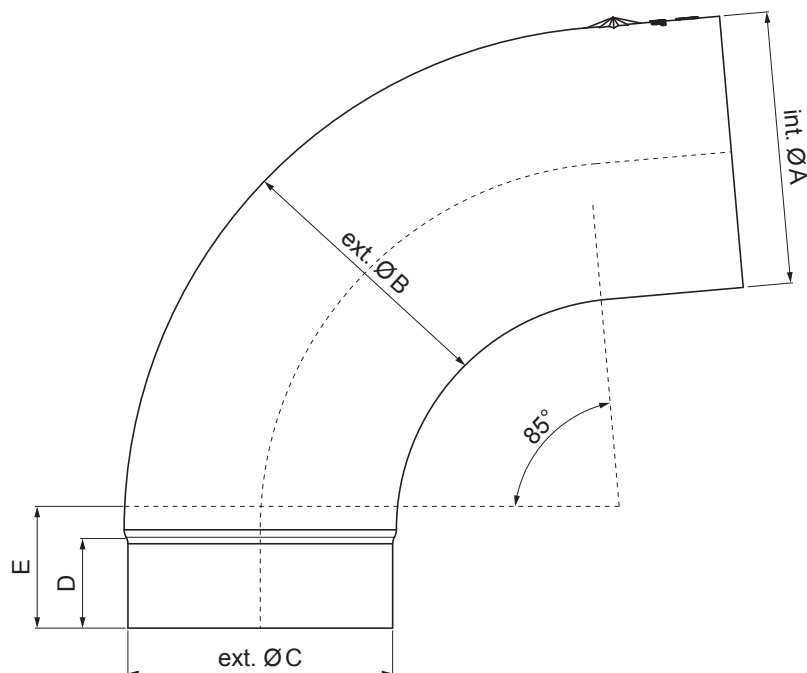

TEHNIČKI LIST  
KOLENO 85°

W-WKR

**IC** Aluminijum obojeni – Intenzivno crna – RAL 9005

Dimenzije [mm]					
Nominalna veličina	Ø A	Ø B	Ø C	D	E
80	80,4	79,0	76,9	28	40
100	100,4	99,0	96,8	35	50
120	120,3	119,0	116,7	42	60

INDEKS	SMENA	DATUM	POTPIS	<b>KJG</b> QUALITY®	Scan code for 3D model
MARKA MAT.					
DIM.-POLUPROIZVOD				STN	BROJ KAT.
PROPORCIJE UREĐAJA				BELEŠKA	BR.POZICIJE
IZRADIO Ing. Kluska M.					
PROVERIO					
TEHNOL.			TEHNOL.	STARI CRTEŽ	BR.CRTEŽA
NAZIV Koleno 85°				Broj listova	W-WKR List